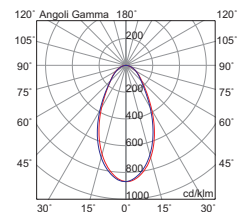

Finiture Finishes