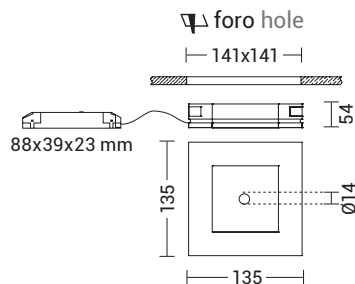

Code Code	CCT	Flusso lm Flux lm	Potenza Wattage	Dimensioni mm Dimensions mm
<b>DAR003</b>	3000K	1050	11W	135 x 135 x 54

facile manutenzione permette la sostituzione del modulo LED

easy maintenance allows replacement of the LED module