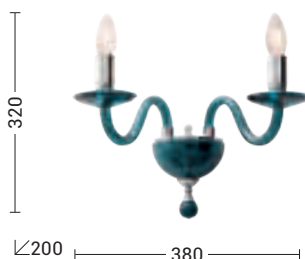

CRISTELLE

Lampada da parete, a sospensione chandelier e da tavolo con struttura in vetro lavorato a mano in stile classico, dettagli moderni in cristallo ottico e in metallo. La versione da parete è disponibile con due bracci, mentre la versione a sospensione con sei o otto.

Disponibili in tre finiture, bianco lucido, cristallo e ottanio trasparente. La versione da tavolo è proposta in due finiture, bianco lucido e cristallo trasparente, con paralume in tessuto plissettato di colore bianco. Attacco E14 che consente di montare lamadina a LED.

Wall, pendant chandelier and table lamp with classic-style handcrafted glass frame, modern optical crystal and metal details. Wall version is available with two arms, pendand version with six or eight arms. Available in three finishes, white polished, clear and teal crystal. Table version is available in two finishes, white polished, clear crystal, with white lamp shade in pleated fabric. E14 lamp holder allows mounting LED lamp.

CRISTELLE

Codice Code		Potenza Wattage	Dimensioni mm Dimensions mm
CRI001XX	E14	8x60W max	Ø840 x 750
CRI002XX	E14	6x60W max	Ø700 x 700

Codice Code		Potenza Wattage	Dimensioni mm Dimensions mm
CRI003XX	E14	2x60W max	380 x 320 x 200