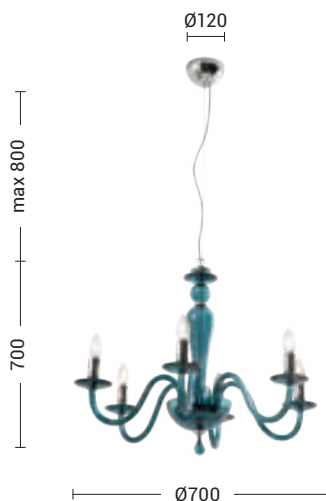

CRISTELLE

Lampada da parete, a sospensione chandelier e da tavolo con struttura in vetro lavorato a mano in stile classico, dettagli moderni in cristallo ottico e in metallo. La versione da parete è disponibile con due bracci, mentre la versione a sospensione con sei o otto.

Disponibili in tre finiture, bianco lucido, cristallo e ottanio trasparente. La versione da tavolo è proposta in due finiture, bianco lucido e cristallo trasparente, con paralume in tessuto plissettato di colore bianco. Attacco E14 che consente di montare lamadina a LED.

Wall, pendant chandelier and table lamp with classic-style handcrafted glass frame, modern optical crystal and metal details. Wall version is available with two arms, pendand version with six or eight arms. Available in three finishes, white polished, clear and teal crystal. Table version is available in two finishes, white polished, clear crystal, with white lamp shade in pleated fabric. E14 lamp holder allows mounting LED lamp.

CRISTELLE

Codice Code		Potenza Wattage	Dimensioni mm Dimensions mm
CRI001XX	E14	8x60W max	Ø840 x 750
CRI002XX	E14	6x60W max	Ø700 x 700

Codice Code		Potenza Wattage	Dimensioni mm Dimensions mm
CRI003XX	E14	2x60W max	380 x 320 x 200