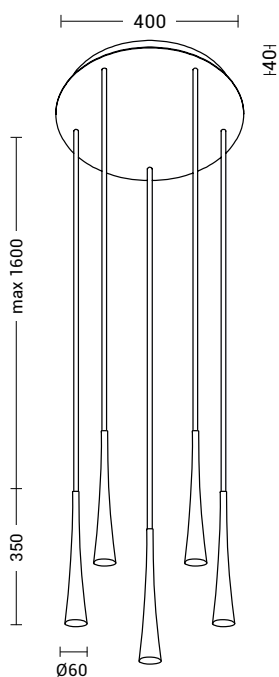

CORVINA *evo*

New

Codice Code		Potenza Wattage	Dimensioni mm Dimensions mm
COR101XX	GU10	1x50W max	Ø60 x 350

Cavo in tessuto bianco per la finitura **B** e nero per le finiture **N**, **OR** e **TI**.
Lunghezza max 2000mm
Rosone in tinta con il corpo lampada.

White fabric cable for **B** finish and black for **N**, **OR** and **TI** finishes.
Lenght max 2000mm
Ceiling rose matching to the lamp body.

Codice Code	Rosone Ceiling rose		Potenza Wattage	Dimensioni mm Dimensions mm
COR114BB	Bianco White	GU10	3x50W max	Ø60 x 350
COR114NXX	Nero Black	GU10	3x50W max	Ø60 x 350

Rosone e cavo in tessuto bianco per il corpo lampada bianco **B**.
Rosone e cavo in tessuto nero per il corpo lampada in finitura **N, OR e TI**.
Lunghezza cavo max 1600mm.

White ceiling rose and fabric cable for white lamp body **B** finish.
Black ceiling rose and fabric cable for **N, OR** and **TI** lamp body finishes.
Lenght max 1600mm.

Codice Code	Rosone Ceiling rose		Potenza Wattage	Dimensioni mm Dimensions mm
COR116BB	Bianco White	GU10	5x50W max	Ø60 x 350
COR116NXX	Nero Black	GU10	5x50W max	Ø60 x 350

Rosone e cavo in tessuto bianco per il corpo lampada bianco **B**.
Rosone e cavo in tessuto nero per il corpo lampada in finitura **N, OR e TI**.
Lunghezza cavo max 1600mm.