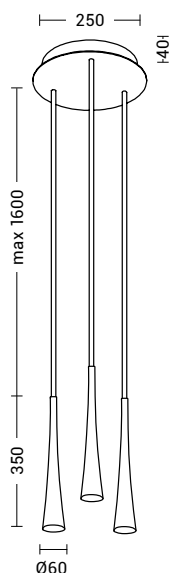

CORVINA *evo*

New

Codice Code		Potenza Wattage	Dimensioni mm Dimensions mm
COR101XX	GU10	1x50W max	Ø60 x 350

Cavo in tessuto bianco per la finitura **B** e nero per le finiture **N**, **OR** e **TI**.
Lunghezza max 2000mm
Rosone in tinta con il corpo lampada.

White fabric cable for **B** finish and black for **N**, **OR** and **TI** finishes.
Lenght max 2000mm
Ceiling rose matching to the lamp body.

Codice Code	Rosone Ceiling rose		Potenza Wattage	Dimensioni mm Dimensions mm
COR114BB	Bianco White	GU10	3x50W max	Ø60 x 350
COR114NXX	Nero Black	GU10	3x50W max	Ø60 x 350

Rosone e cavo in tessuto bianco per il corpo lampada bianco **B**.
Rosone e cavo in tessuto nero per il corpo lampada in finitura **N, OR e TI**.
Lunghezza cavo max 1600mm.

White ceiling rose and fabric cable for white lamp body **B** finish.
Black ceiling rose and fabric cable for **N, OR** and **TI** lamp body finishes.
Lenght max 1600mm.

Codice Code	Rosone Ceiling rose		Potenza Wattage	Dimensioni mm Dimensions mm
COR116BB	Bianco White	GU10	5x50W max	Ø60 x 350
COR116NXX	Nero Black	GU10	5x50W max	Ø60 x 350

Rosone e cavo in tessuto bianco per il corpo lampada bianco **B**.
Rosone e cavo in tessuto nero per il corpo lampada in finitura **N, OR e TI**.
Lunghezza cavo max 1600mm.