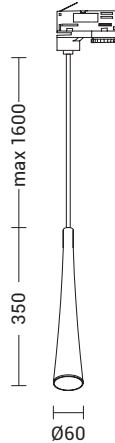

CORVINA *evo*

New

Codice Code		Potenza Wattage	Dimensioni mm Dimensions mm
COR101XX	GU10	1x50W max	Ø60 x 350

Cavo in tessuto bianco per la finitura **B** e nero per le finiture **N**, **OR** e **TI**.
Lunghezza max 2000mm
Rosone in tinta con il corpo lampada.

White fabric cable for **B** finish and black for **N**, **OR** and **TI** finishes.
Lenght max 2000mm
Ceiling rose matching to the lamp body.

Codice Code	Rosone Ceiling rose		Potenza Wattage	Dimensioni mm Dimensions mm
COR114BB	Bianco White	GU10	3x50W max	Ø60 x 350
COR114NXX	Nero Black	GU10	3x50W max	Ø60 x 350

Codice Code	Rosone Ceiling rose		Potenza Wattage	Dimensioni mm Dimensions mm
COR116BB	Bianco White	GU10	5x50W max	Ø60 x 350
COR116NXX	Nero Black	GU10	5x50W max	Ø60 x 350

Rosone e cavo in tessuto bianco per il corpo lampada bianco **B**.
Rosone e cavo in tessuto nero per il corpo lampada in finitura **N, OR e TI**.
Lunghezza cavo max 1600mm.

COR115N
COR116N
COR117N

Altre applicazioni Other applications

Binario Track:
trifase threephase GROOVE *evo* - p.326
monofase monophase SQUASH/PRO - p.351

CORVINA *evo**new*

Codice Code		Potenza Wattage	Dimensioni mm Dimensions mm
COR112XX	GU10	1x50W max	Ø60 x 350