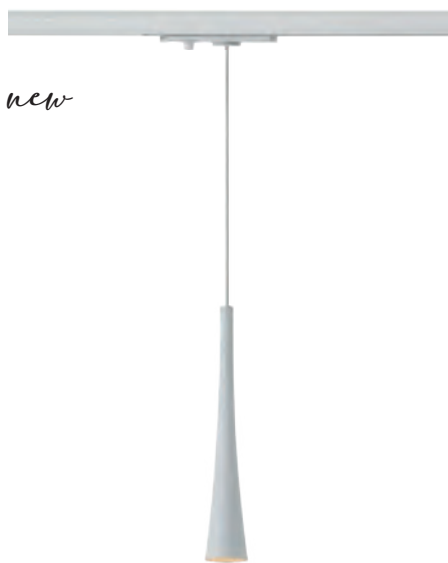

CORVINA *evo*

new

SQUASH/SQUASH PRO

MONOFASE MONOPHASE

Codice Code		Potenza Wattage	Dimensioni mm Dimensions mm
COR113XX	GU10	1x50W max	Ø60 x 350

Adattatore bianco e cavo in tessuto bianco per la finitura **B**.
Adattatore nero e cavo in tessuto nero per le finiture **N**, **OR** e **TI**.
Lunghezza cavo max 1600mm.

White adapter and white fabric cable for **B** finish.
Black adapter and black fabric cable for **N**, **OR** and **TI** finishes.
Cable length max 1600mm.

Restyle