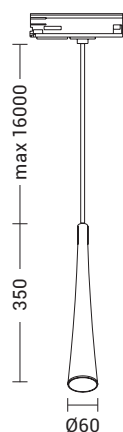

CORVINA *evo*

New

Codice Code		Potenza Wattage	Dimensioni mm Dimensions mm
COR101XX	GU10	1x50W max	Ø60 x 350

Cavo in tessuto bianco per la finitura **B** e nero per le finiture **N**, **OR** e **TI**.
Lunghezza max 2000mm
Rosone in tinta con il corpo lampada.

White fabric cable for **B** finish and black for **N**, **OR** and **TI** finishes.
Lenght max 2000mm
Ceiling rose matching to the lamp body.

Codice Code	Rosone Ceiling rose		Potenza Wattage	Dimensioni mm Dimensions mm
COR114BB	Bianco White	GU10	3x50W max	Ø60 x 350
COR114NXX	Nero Black	GU10	3x50W max	Ø60 x 350

Codice Code	Rosone Ceiling rose		Potenza Wattage	Dimensioni mm Dimensions mm
COR116BB	Bianco White	GU10	5x50W max	Ø60 x 350
COR116NXX	Nero Black	GU10	5x50W max	Ø60 x 350

Rosone e cavo in tessuto bianco per il corpo lampada bianco **B**.
Rosone e cavo in tessuto nero per il corpo lampada in finitura **N, OR e TI**.
Lunghezza cavo max 1600mm.

MONOFASE MONOPHASE

Codice Code		Potenza Wattage	Dimensioni mm Dimensions mm
COR113XX	GU10	1x50W max	Ø60 x 350

Adattatore bianco e cavo in tessuto bianco per la finitura **B**.
Adattatore nero e cavo in tessuto nero per le finiture **N**, **OR** e **TI**.
Lunghezza cavo max 1600mm.