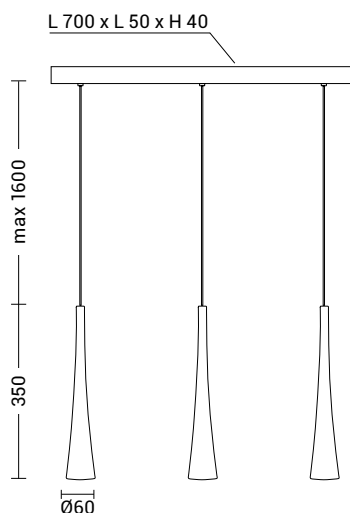

CORVINA *evo*

New

Codice Code		Potenza Wattage	Dimensioni mm Dimensions mm
COR101XX	GU10	1x50W max	Ø60 x 350

Cavo in tessuto bianco per la finitura **B** e nero per le finiture **N**, **OR** e **TI**.
Lunghezza max 2000mm
Rosone in tinta con il corpo lampada.

White fabric cable for **B** finish and black for **N**, **OR** and **TI** finishes.
Lenght max 2000mm
Ceiling rose matching to the lamp body.

Codice Code	Rosone Ceiling rose		Potenza Wattage	Dimensioni mm Dimensions mm
COR114BB	Bianco White	GU10	3x50W max	Ø60 x 350
COR114NXX	Nero Black	GU10	3x50W max	Ø60 x 350

Codice Code	Rosone Ceiling rose		Potenza Wattage	Dimensioni mm Dimensions mm
COR116BB	Bianco White	GU10	5x50W max	Ø60 x 350
COR116NXX	Nero Black	GU10	5x50W max	Ø60 x 350

Rosone e cavo in tessuto bianco per il corpo lampada bianco **B**.
Rosone e cavo in tessuto nero per il corpo lampada in finitura **N, OR e TI**.
Lunghezza cavo max 1600mm.

MONOFASE MONOPHASE

Codice Code		Potenza Wattage	Dimensioni mm Dimensions mm
COR113XX	GU10	1x50W max	Ø60 x 350

Adattatore bianco e cavo in tessuto bianco per la finitura **B**.
Adattatore nero e cavo in tessuto nero per le finiture **N**, **OR** e **TI**.
Lunghezza cavo max 1600mm.