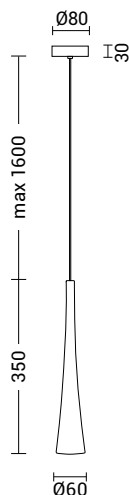

CORVINA *evo*

New

Codice Code		Potenza Wattage	Dimensioni mm Dimensions mm
COR101XX	GU10	1x50W max	Ø60 x 350

Cavo in tessuto bianco per la finitura **B** e nero per le finiture **N**, **OR** e **TI**.
Lunghezza max 2000mm
Rosone in tinta con il corpo lampada.

White fabric cable for **B** finish and black for **N**, **OR** and **TI** finishes.
Lenght max 2000mm
Ceiling rose matching to the lamp body.

Codice Code	Rosone Ceiling rose		Potenza Wattage	Dimensioni mm Dimensions mm
COR114BB	Bianco White	GU10	3x50W max	Ø60 x 350
COR114NXX	Nero Black	GU10	3x50W max	Ø60 x 350

Rosone e cavo in tessuto bianco per il corpo lampada bianco **B**.
Rosone e cavo in tessuto nero per il corpo lampada in finitura **N**, **OR** e **TI**.
Lunghezza cavo max 1600mm.

White ceiling rose and fabric cable for white lamp body **B** finish.
Black ceiling rose and fabric cable for **N**, **OR** and **TI** lamp body finishes.
Lenght max 1600mm.

Codice Code	Rosone Ceiling rose		Potenza Wattage	Dimensioni mm Dimensions mm
COR116BB	Bianco White	GU10	5x50W max	Ø60 x 350
COR116NXX	Nero Black	GU10	5x50W max	Ø60 x 350

Rosone e cavo in tessuto bianco per il corpo lampada bianco **B**.
Rosone e cavo in tessuto nero per il corpo lampada in finitura **N, OR e TI**.
Lunghezza cavo max 1600mm.