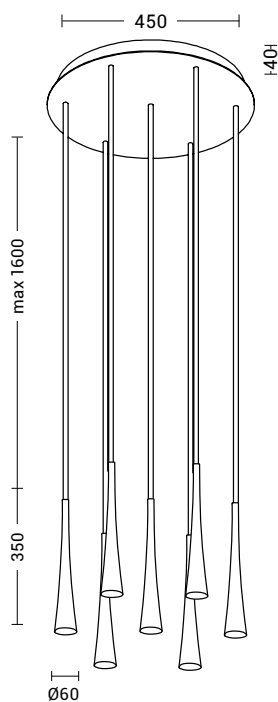

Rosone e cavo in tessuto bianco per il corpo lampada bianco **B**.

Rosone e cavo in tessuto nero per il corpo lampada in finitura **N**, **OR** e **TI**.
Lunghezza cavo max 1600mm.

White ceiling rose and fabric cable for white lamp body **B** finish.
Black ceiling rose and fabric cable for **N**, **OR** and **TI** lamp body finishes.
Lenght max 1600mm.

Finiture Finishes

B

solo per codice:
only for code:

COR115B
COR116B
COR117B

N

OR

TI

solo per codice:
only for code:

COR115N
COR116N
COR117N

Altre applicazioni Other applications

Binario Track:
trifase threephase GROOVE *evo* - p.326
monofase monophase SQUASH/PRO - p.351