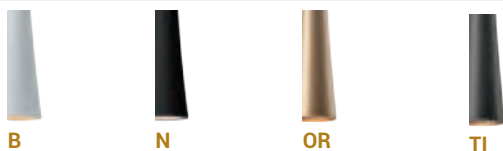

INTERIOR Total Look

Finiture Finishes