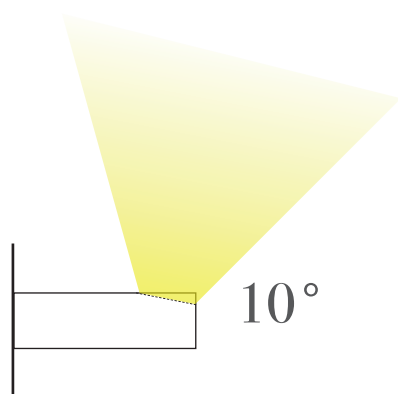

LUCE DIRETTA O DIRETTA-INDIRETTA DIRECT OR DIRECT-INDIRECT LIGHT EMISSION

Due modalità di emissione per scegliere tra illuminazione d'accento sulla parete o contribuzione più ampia all'illuminazione generale.

Two emission modes, allowing a choice between wall-accent lighting or a broader contribution to general illumination.