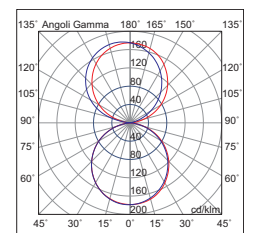

INTERIOR Total Look

BETTY

MONOEMISSIONE DIRECT LIGHT

Codice Code	CCT	Flusso lm Flux lm	Potenza Wattage	Dimensioni mm Dimensions mm
<i>new</i> BTT003XX	2700-3000-4000K	1300	11W	145 x 30 x 100

BIEMISSIONE DIRECT-INDIRECT LIGHT

Codice Code	CCT	Flusso lm Flux lm	Potenza Wattage	Dimensioni mm Dimensions mm
<i>new</i> BTT004XX	2700-3000-4000K	2100	16W	145 x 30 x 100

MONOEMISSIONE DIRECT LIGHT

Codice Code	CCT	Flusso lm Flux lm	Potenza W W	Dimensioni mm Dimensions mm
BTT001XX	2700-3000-4000K	2800	25W	285 x 30 x 100