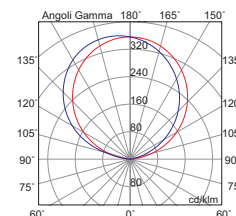

INTERIOR Total Look

BETTY

MONOEMISSIONE DIRECT LIGHT

Codice Code	CCT	Flusso lm Flux lm	Potenza Wattage	Dimensioni mm Dimensions mm
<i>new</i> BTT003XX	2700-3000-4000K	1300	11W	145 x 30 x 100

BIEMISSIONE DIRECT-INDIRECT LIGHT

Codice Code	CCT	Flusso lm Flux lm	Potenza Wattage	Dimensioni mm Dimensions mm
<i>new</i> BTT004XX	2700-3000-4000K	2100	16W	145 x 30 x 100

MONOEMISSIONE DIRECT LIGHT

Codice Code	CCT	Flusso lm Flux lm	Potenza W W	Dimensioni mm Dimensions mm
BTT001XX	2700-3000-4000K	2800	25W	285 x 30 x 100