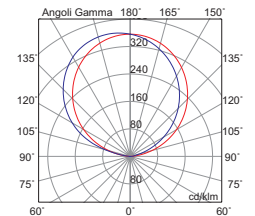

INTERIOR Total Look

BETTY

MONOEMISSIONE DIRECT LIGHT

Codice Code	CCT	Flusso lm Flux lm	Potenza Wattage	Dimensioni mm Dimensions mm
<i>new</i> BTT003XX	2700-3000-4000K	1300	11W	145 x 30 x 100

BIEMISSIONE DIRECT-INDIRECT LIGHT

Codice Code	CCT	Flusso lm Flux lm	Potenza Wattage	Dimensioni mm Dimensions mm
<i>new</i> BTT004XX	2700-3000-4000K	2100	16W	145 x 30 x 100

MONOEMISSIONE DIRECT LIGHT

Codice Code	CCT	Flusso lm Flux lm	Potenza W W	Dimensioni mm Dimensions mm
BTT001XX	2700-3000-4000K	2800	25W	285 x 30 x 100