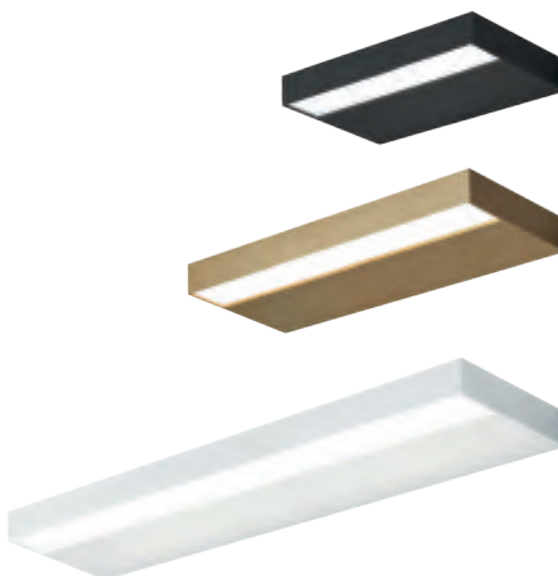

3 DIMENSIONI 3 SIZES AVAILABLE

Gamma dimensionale che si adatta a corridoi, testate letto, pareti living, aree reception e zone di attesa.

A range of sizes designed to suit corridors, bedside walls, living-area walls, reception areas and waiting zones.