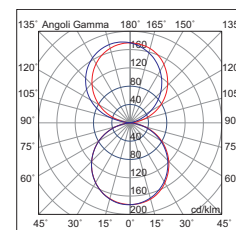

Codice Code	CCT	Flusso lm Flux lm	Potenza Wattage	Dimensioni mm Dimensions mm
<i>new</i> BTT004XX	2700-3000-4000K	2100	16W	145 x 30 x 100

MONOEMISSIONE DIRECT LIGHT

Codice Code	CCT	Flusso lm Flux lm	Potenza W W	Dimensioni mm Dimensions mm
BTT001XX	2700-3000-4000K	2800	25W	285 x 30 x 100

BIEMISSIONE DIRECT-INDIRECT LIGHT

Codice Code	CCT	Flusso lm Flux lm	Potenza W W	Dimensioni mm Dimensions mm
BTT002XX	2700-3000-4000K	4000	36,5W	285 x 30 x 100

BIEMISSIONE DIRECT-INDIRECT LIGHT

Codice Code	CCT	Flusso lm Flux lm	Potenza W W	Dimensioni mm Dimensions mm
BTT005XX	2700-3000-4000K	7600	54W	565 x 30 x 100