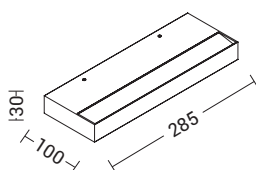

MONOEMISSIONE DIRECT LIGHT

Codice Code	CCT	Flusso lm Flux lm	Potenza W W	Dimensioni mm Dimensions mm
BTT001XX	2700-3000-4000K	2800	25W	285 x 30 x 100

BIEMISSIONE DIRECT-INDIRECT LIGHT

Codice Code	CCT	Flusso lm Flux lm	Potenza W W	Dimensioni mm Dimensions mm
BTT002XX	2700-3000-4000K	4000	36,5W	285 x 30 x 100

BIEMISSIONE DIRECT-INDIRECT LIGHT

Codice Code	CCT	Flusso lm Flux lm	Potenza W W	Dimensioni mm Dimensions mm
BTT005XX	2700-3000-4000K	7600	54W	565 x 30 x 100

A richiesta accensione separata.
Separate switching available on request.

Finiture Finishes

B

N

OR *new*

solo per codice:
only for code:

- BTT001
- BTT002
- BTT003
- BTT004