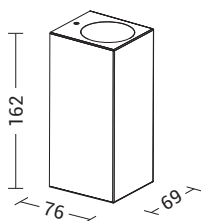

Eclettico.
Eclectic.

Apparecchio a parete per esterno IP65 monoemissione o biemissione. Attacco GU10 che consente di montare lampadina LED.

Struttura dalla linea molto compatta ed elegante, in pressofusione di alluminio verniciato con polveri poliestere a elevata resistenza ai raggi ultravioletti e alla corrosione, diffusore in vetro temperato. Disponibile in tre finiture - bianco, grigio e antracite.

IP65 outdoor wall luminaire for direct or direct/indirect light emission. GU10 lamp holder that allows mounting the LED lamp.

Die-cast aluminum painted with polyester powders body with a very compact and elegant line, with high resistance to UV rays and corrosion, tempered glass diffuser. Available in three finishes - white, gray and anthracite.

BOX

BOX

MONOEMISSIONE DIRECT LIGHT

Codice Code		Potenza Wattage	Dimensioni mm Dimensions mm
BOX002XX	GU10	1x7W LED max	69 x 93 x 76

BIEMISSIONE DIRECT-INDIRECT LIGHT

Codice Code		Potenza Wattage	Dimensioni mm Dimensions mm
BOX001XX	GU10	2x7W LED max	69 x 162 x 76