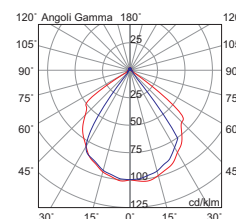

## MONOEMISSIONE DIRECT LIGHT

Codice Code	CCT	Flusso lm Flux lm	Potenza Wattage	Dimensioni mm Dimensions mm
<b>BOR001XX</b>	3000K	310	1x3W	65 x 88 x 40
<b>BOR003XX</b>	4000K	330	1x3W	65 x 88 x 40