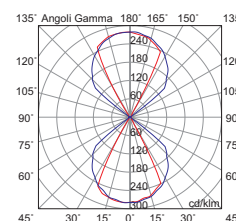

## MONOEMISSIONE DIRECT LIGHT

Codice Code	CCT	Flusso lm Flux lm	Potenza Wattage	Dimensioni mm Dimensions mm
<b>BOR001XX</b>	3000K	310	1x3W	65 x 88 x 40
<b>BOR003XX</b>	4000K	330	1x3W	65 x 88 x 40

## BIEMISSIONE DIRECT-INDIRECT LIGHT

Codice Code	CCT	Flusso lm Flux lm	Potenza Wattage	Dimensioni mm Dimensions mm
<b>BOR002XX</b>	3000K	310+310	2x3W	43 x 125 x 90
<b>BOR004XX</b>	4000K	330+330	2x3W	43 x 125 x 90