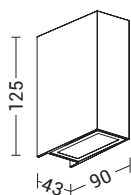

## MONOEMISSIONE DIRECT LIGHT

Codice Code	CCT	Flusso lm Flux lm	Potenza Wattage	Dimensioni mm Dimensions mm
<b>BOR001XX</b>	3000K	310	1x3W	65 x 88 x 40
<b>BOR003XX</b>	4000K	330	1x3W	65 x 88 x 40

## BIEMISSIONE DIRECT-INDIRECT LIGHT

Codice Code	CCT	Flusso lm Flux lm	Potenza Wattage	Dimensioni mm Dimensions mm
<b>BOR002XX</b>	3000K	310+310	2x3W	43 x 125 x 90
<b>BOR004XX</b>	4000K	330+330	2x3W	43 x 125 x 90