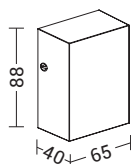

## MONOEMISSIONE DIRECT LIGHT

Codice Code	CCT	Flusso lm Flux lm	Potenza Wattage	Dimensioni mm Dimensions mm
<b>BOR001XX</b>	3000K	310	1x3W	65 x 88 x 40
<b>BOR003XX</b>	4000K	330	1x3W	65 x 88 x 40