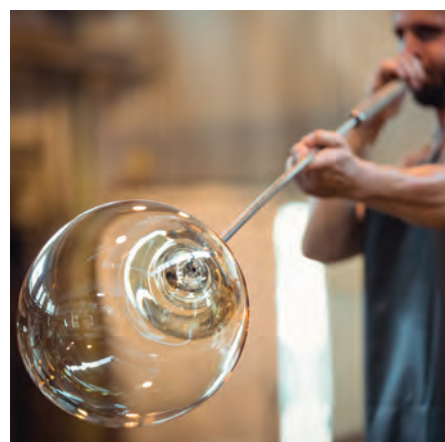

*Hand Made*  
BY MURANO GLASS MASTER

# GLORIA

Lampada da parete, da tavolo e da terra in triplo strato di vetro soffiato, finitura bianco satinato. Disponibili in differenti misure e potenze. La piantana è proposta con base e fusto in finitura bianca opaca. Attacco E27 e E14 che consentono di montare lampadina LED.