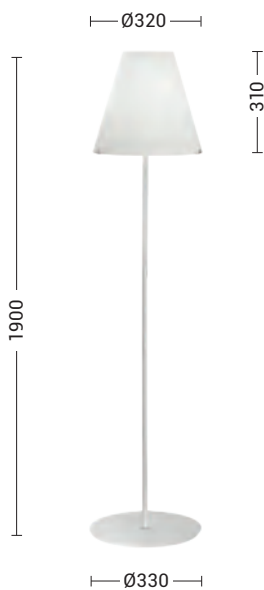

# GLORIA

Lampada da parete, da tavolo e da terra in triplo strato di vetro soffiato, finitura bianco satinato. Disponibili in differenti misure e potenze. La piantana è proposta con base e fusto in finitura bianca opaca. Attacco E27 e E14 che consentono di montare lampadina LED.

Wall, table and floor lamp in stain white blown glass, triple glazed. Available in different sizes and powers. Floor version has white base and structure. E27 or E14 lamp holder that allow mounting LED lamp.

# GLORIA

∠130/160

Codice Code		Potenza Wattage	Dimensioni mm Dimensions mm
<b>A.10850-20</b>	E27	1x75W max	250 x 225 x 130
<b>A.10850-30</b>	E27	2x75W max	320 x 260 x 160

∅200/300/350

Codice Code		Potenza Wattage	Dimensioni mm Dimensions mm
<b>P.10850-20</b>	E14	1x60W max	Ø200 x 250
<b>P.10850-30</b>	E27	1x75W max	Ø300 x 400
<b>P.10850-40</b>	E27	1x75W max	Ø350 x 500

Codice Code		Potenza Wattage	Dimensioni mm Dimensions mm
<b>T.10850</b>	E27	1x75W max	Ø320 x 1900