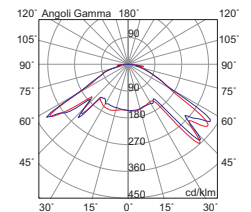

Finiture Finishes

Bianco White Bianco White