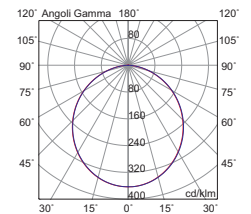

Codice Code	CCT	Flusso lm Flux lm	Potenza Wattage	Dimensioni mm Dimensions mm
BAC001	6000K	130	1,1W	Ø43 x 25

Autonomia batteria 3 ore
Autonomy battery 3 hours

Φ foro hole
Ø 34

Ψ foro hole
609x609 mm

Codice Code	CCT	Flusso lm Flux lm	Potenza Wattage	Dimensioni mm Dimensions mm
BAC002	6000K	320	0,8W	Ø85 x 18