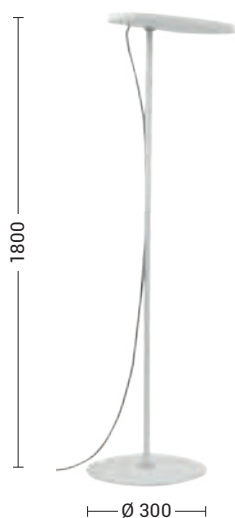

BALA

Lampada da parete e da terra a luce indiretta di forma tondeggiante con sorgente LED integrata 2700K.

Struttura in alluminio ad alto spessore lavorato dal pieno verniciato a polveri. Disponibile in due finiture: bianco e nero.

LED wall and floor lamp with indirect light emission 2700K and rounded shape. Die-cast aluminium structure worked from solid, powder painted. Available in two finishes: white and black.

Codice Code	CCT	Flusso lm Flux lm	Potenza Wattage	Dimensioni mm Dimensions mm
BAA001XX	2700K	2500	27W	280 x 150 x 15

Codice Code	CCT	Flusso lm Flux lm	Potenza Wattage	Dimensioni mm Dimensions mm
BAA003XX	2700K	3750	40,5W	Ø300 x 1800

Finiture Finishes

B

N