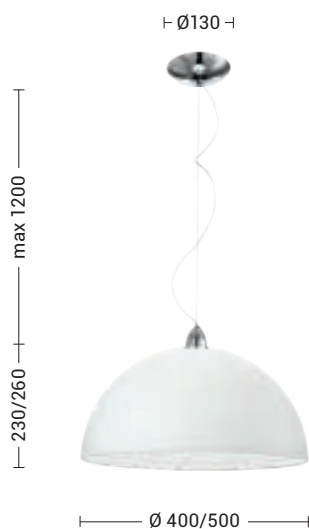

ISAKO

Lampada a sospensione con forma emisferica in vetro bianco satinato per un'ottima diffusione della luce con montatura e rosone in metallo cromato. Disponibile in due dimensioni. Attacco E27 che consente di montare lampadina a LED.

Semi-spherical pendant lamp in satin white glass for a perfect light diffusion with chrome metal frame and ceiling rose. Available in two sizes. E27 lamp holder that allows mounting the LED lamp.

Codice Code		Potenza Wattage	Dimensioni mm Dimensions mm
10801-40	E27	1x75W max	Ø400 x 230
10801-50	E27	1x75W max	Ø500 x 260