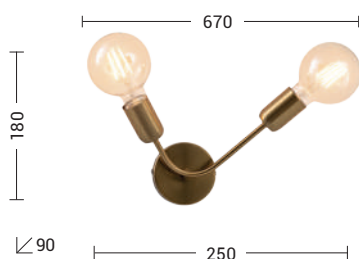

Codice Code		Potenza Wattage	Dimensioni mm Dimensions mm
XPL001XX	E27	8x75W max	Ø670 x 1000

Possibilità di installazione con tige direttamente a soffitto e bracci in posizioni personalizzabili.

Possibility of installation directly on the ceiling and possibility to customize the position of the arms