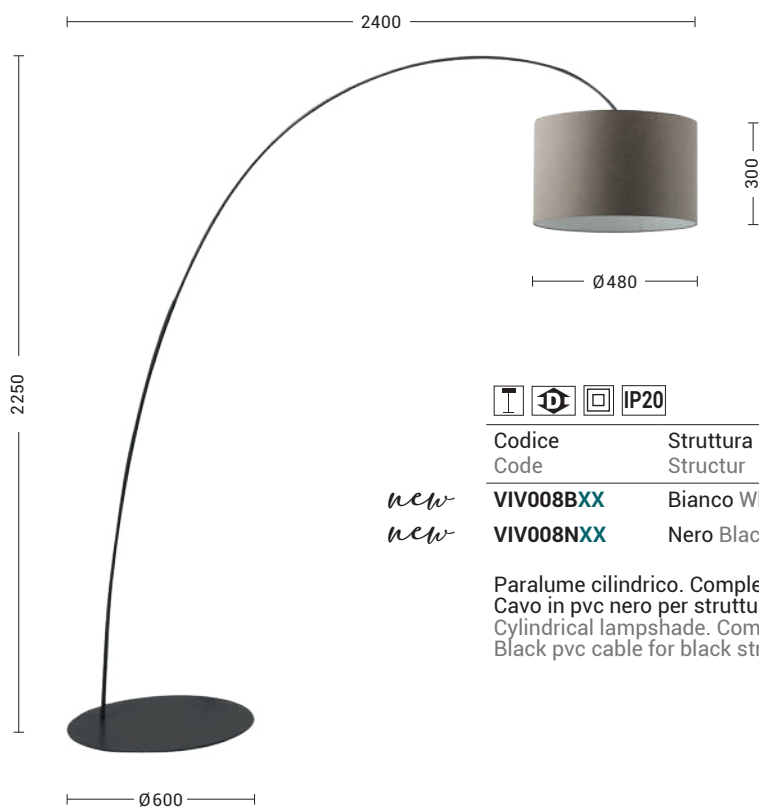

VIVIEN

Codice Code	Struttura Structur		Potenza Wattage	Dimensioni mm Dimensions mm
<i>new</i> VIV008BXX	Bianco White	E27	1x75W max	Ø600 x 2250 x 2400
<i>new</i> VIV008NXX	Nero Black	E27	1x75W max	Ø600 x 2250 x 2400

Paralume cilindrico. Completare il codice con la finitura del paralume.
Cavo in pvc nero per struttura nera; cavo in pvc bianco per struttura bianca.
Cylindrical lampshade. Complete the code with the finish of the lampshade.
Black pvc cable for black structure; white pvc cable for white structure.