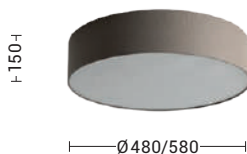

new
new

Codice Code		Potenza Wattage	Dimensioni mm Dimensions mm
VIV005XX	E27	3x75W max	Ø480 x 150
VIV004XX	E27	3x75W max	Ø580 x 150

Paralume cilindrico. Completare il codice con la finitura del paralume.
Cylindrical lampshade. Complete the code with the finish of the lampshade.