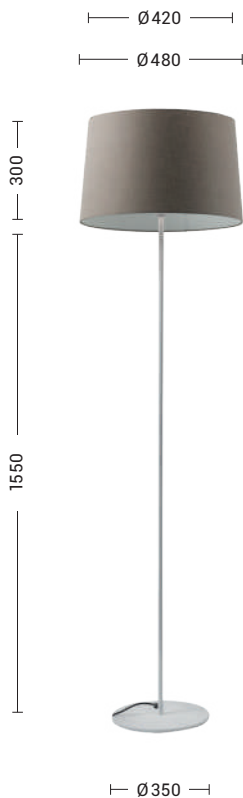

Codice Code	Struttura Structur		Potenza Wattage	Dimensioni mm Dimensions mm
<i>new</i> VIV107BXX	Bianco White	E27	1x75W max	Ø480 x 1850
<i>new</i> VIV107NXX	Nero Black	E27	1x75W max	Ø480 x 1850

Paralume conico. Completare il codice con la finitura del paralume.
Cavo in pvc nero per struttura nera; cavo in pvc bianco per struttura bianca.
Conical lampshade. Complete the code with the finish of the lampshade.
Black pvc cable for black structure; white pvc cable for white structure.