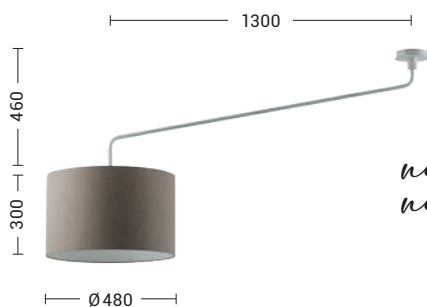

Lampada a sospensione, a plafone, da parete, da tavolo e da terra con paralume in tessuto con forma cilindrica o conica, diffusore in pergamena accoppiata e struttura in metallo verniciato bianco o nero con cavi in PVC in tinta. La versione a plafone è proposta anche con braccio fisso per punti luce decentrati. Le quattro diverse finiture (avorio, tortora, antracite e grigio) e l'attacco E27 che consente di montare lampadina LED, la rendono perfetta per illuminare ogni angolo della casa.

Pendant, ceiling, wall, table and floor lamp with fabric lampshade in cylindrical or conical shape, diffuser in laminated parchment and structure in white or black painted metal with PVC cables in same colour. The ceiling version is also proposed with fixed arm for decentralised light points. The four different finishes (ivory, dove-grey, anthracite and grey) and the E27 lamp holder that allows mounting LED lamp, make it perfect for lighting any environment.

Paralume cilindrico. Completare il codice con la finitura del paralume.
Cylindrical lampshade. Complete the code with the finish of the lampshade.

new
new

Codice Code		Potenza Wattage	Dimensioni mm Dimensions mm
VIV005XX	E27	3x75W max	Ø480 x 150
VIV004XX	E27	3x75W max	Ø580 x 150

Paralume cilindrico. Completare il codice con la finitura del paralume.
Cylindrical lampshade. Complete the code with the finish of the lampshade.

VIVIEN

Restyle

new
new

Codice Code	Struttura Structur		Potenza Wattage	Dimensioni mm Dimensions mm
VIV006BXX	Bianco White	E27	1x75W max	Ø480 x 300
VIV006NXX	Nero Black	E27	1x75W max	Ø480 x 300