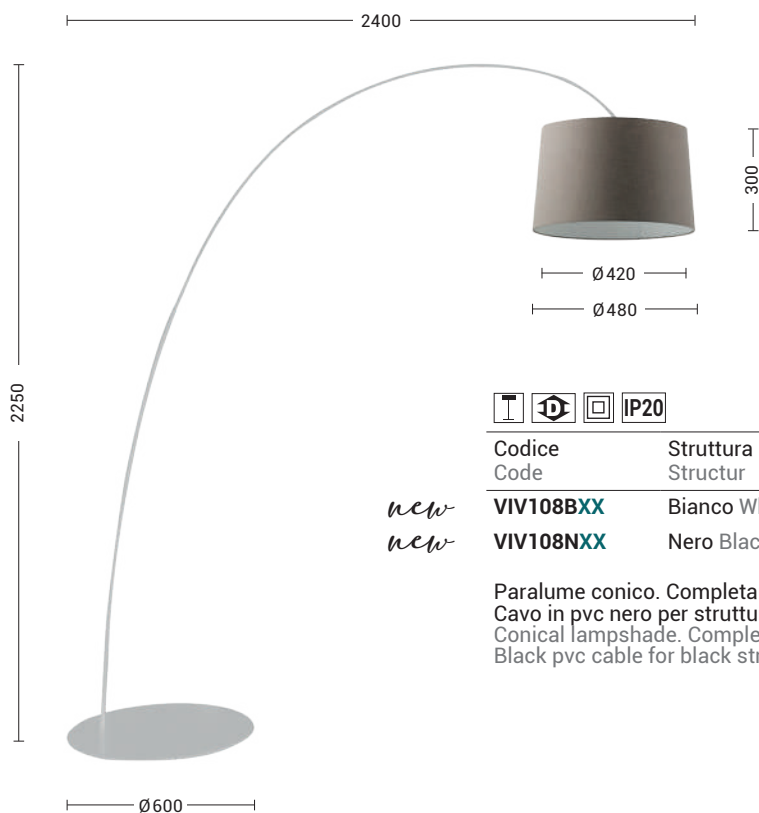

VIVIEN

Codice Code	Struttura Structur		Potenza Wattage	Dimensioni mm Dimensions mm
<i>new</i> VIV008BXX	Bianco White	E27	1x75W max	Ø600 x 2250 x 2400
<i>new</i> VIV008NXX	Nero Black	E27	1x75W max	Ø600 x 2250 x 2400

Paralume cilindrico. Completare il codice con la finitura del paralume.
Cavo in pvc nero per struttura nera; cavo in pvc bianco per struttura bianca.
Cylindrical lampshade. Complete the code with the finish of the lampshade.
Black pvc cable for black structure; white pvc cable for white structure.

Codice Code	Struttura Structur		Potenza Wattage	Dimensioni mm Dimensions mm
<i>new</i> VIV108BXX	Bianco White	E27	1x75W max	Ø600 x 2250 x 2400
<i>new</i> VIV108NXX	Nero Black	E27	1x75W max	Ø600 x 2250 x 2400

Paralume conico. Completare il codice con la finitura del paralume.
Cavo in pvc nero per struttura nera; cavo in pvc bianco per struttura bianca.
Conical lampshade. Complete the code with the finish of the lampshade.
Black pvc cable for black structure; white pvc cable for white structure.

Finiture paralume Lampshade finishes

AV

T

AN

GR