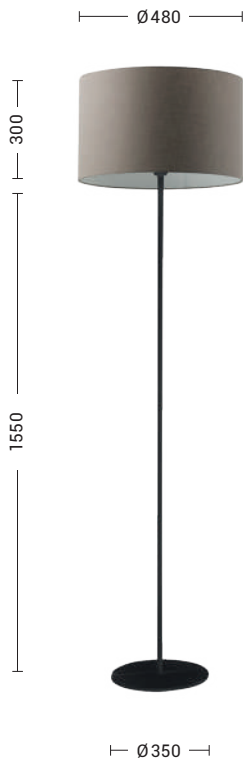

Codice Code	Struttura Structur		Potenza Wattage	Dimensioni mm Dimensions mm
<i>new</i> VIV007BXX	Bianco White	E27	1x75W max	Ø480 x 1850
<i>new</i> VIV007NXX	Nero Black	E27	1x75W max	Ø480 x 1850

Paralume cilindrico. Completare il codice con la finitura del paralume.
Cavo in pvc nero per struttura nera; cavo in pvc bianco per struttura bianca.
Cylindrical lampshade. Complete the code with the finish of the lampshade.
Black pvc cable for black structure; white pvc cable for white structure.