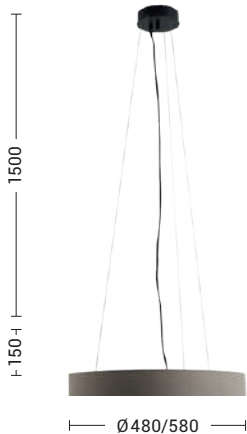

Lampada a sospensione, a plafone, da parete, da tavolo e da terra con paralume in tessuto con forma cilindrica o conica, diffusore in pergamena accoppiata e struttura in metallo verniciato bianco o nero con cavi in PVC in tinta. La versione a plafone è proposta anche con braccio fisso per punti luce decentrati. Le quattro diverse finiture (avorio, tortora, antracite e grigio) e l'attacco E27 che consente di montare lampadina LED, la rendono perfetta per illuminare ogni angolo della casa.

Pendant, ceiling, wall, table and floor lamp with fabric lampshade in cylindrical or conical shape, diffuser in laminated parchment and structure in white or black painted metal with PVC cables in same colour. The ceiling version is also proposed with fixed arm for decentralised light points. The four different finishes (ivory, dove-grey, anthracite and grey) and the E27 lamp holder that allows mounting LED lamp, make it perfect for lighting any environment.

VIVIEN

Restyle

new
new

Codice Code	Struttura Structur		Potenza Wattage	Dimensioni mm Dimensions mm
VIV001BXX	Bianco White	E27	1x75W max	Ø480 x 300
VIV001NXX	Nero Black	E27	1x75W max	Ø480 x 300

Paralume cilindrico. Completare il codice con la finitura del paralume.
Cylindrical lampshade. Complete the code with the finish of the lampshade.

new
new

Codice Code	Struttura Structur		Potenza Wattage	Dimensioni mm Dimensions mm
VIV101BXX	Bianco White	E27	1x75W max	Ø480 x 300
VIV101NXX	Nero Black	E27	1x75W max	Ø480 x 300

Paralume conico. Completare il codice con la finitura del paralume.
Conical lampshade. Complete the code with the finish of the lampshade.