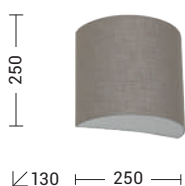

VIVIEN

Restyle

new
new

Codice Code	Struttura Structur		Potenza Wattage	Dimensioni mm Dimensions mm
VIV006BXX	Bianco White	E27	1x75W max	Ø480 x 300
VIV006NXX	Nero Black	E27	1x75W max	Ø480 x 300

Paralume cilindrico. Completare il codice con la finitura del paralume.
Cylindrical lampshade. Complete the code with the finish of the lampshade.

new
new

Codice Code	Struttura Structur		Potenza Wattage	Dimensioni mm Dimensions mm
VIV106BXX	Bianco White	E27	1x75W max	Ø480 x 300
VIV106NXX	Nero Black	E27	1x75W max	Ø480 x 300

Paralume conico. Completare il codice con la finitura del paralume.
Conical lampshade. Complete the code with the finish of the lampshade.

new

Codice Code		Potenza Wattage	Dimensioni mm Dimensions mm
VIV010XX	E27	1x75W max	250 x 250 x 130

Completare il codice con la finitura del paralume.
Complete the code with the finish of the lampshade.

new
new

Codice Code	Struttura Structur		Potenza Wattage	Dimensioni mm Dimensions mm
VIV009BXX	Bianco White	E27	1x75W max	Ø250 x 500
VIV009NXX	Nero Black	E27	1x75W max	Ø250 x 500

Paralume cilindrico. Completare il codice con la finitura del paralume.
Cavo in pvc nero per struttura nera; cavo in pvc bianco per struttura bianca.
Cylindrical lampshade. Complete the code with the finish of the lampshade.
Black pvc cable for black structure; white pvc cable for white structure.

new
new

Codice Code	Struttura Structur		Potenza Wattage	Dimensioni mm Dimensions mm
VIV109BXX	Bianco White	E27	1x75W max	Ø250 x 500
VIV109NXX	Nero Black	E27	1x75W max	Ø250 x 500