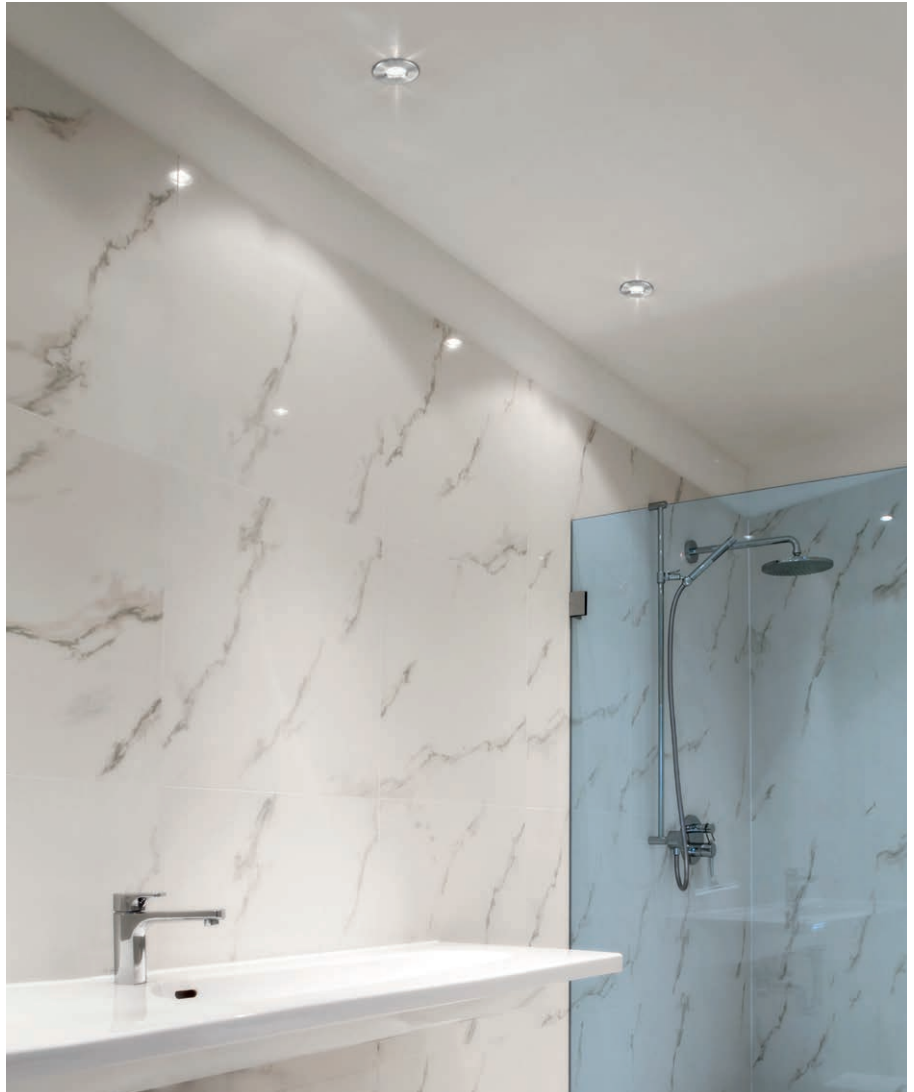

TOP

Faretto ad incasso tondo 12V, con attacco GU5,3 che consente di montare lampadina LED.

Struttura in alluminio tornito e diffusore in vetro trasparente. Disponibile in due finiture (bianco e alluminio satinato). In virtù del grado di protezione IP54, può essere installato anche in esterno e in ambienti con elevata umidità (bagni).

Necessita di alimentatore da installare in remoto. Cassaforma per installazione in muratura da ordinare come accessorio.

12V round downlight with GU5,3 lamp holder that allows mounting the LED.

Turned aluminium body and clear glass diffuser. Available in two finishes (white and satin aluminium). Thanks to its IP54 protection degree it is suitable for outdoor installation and in high-humidity environments (bathrooms).

Remote driver to be ordered separately. Casting box available as accessory to be ordered separately.

Codice
Code

GU5,3

Potenza
Wattage

1x50W max

Dimensioni mm
Dimensions mm

Ø80 x 25

TOP001XX

Φ foro hole

— Ø 70 —

Finiture Finishes

B

AL

Accessori Accessories

alimentatore 12V
12V driver

p.883

MT.2 - MT.3
cassaforma per
muratura
casting box

p.896

modulo COB
LED
COB LED unit

p.884