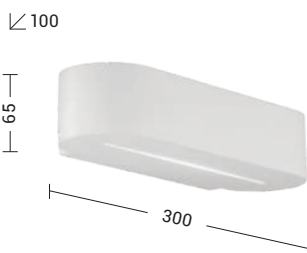

TOOL

Lampada da parete biemissione, luce indiretta diffusa, fascio verso il basso reso con sottile taglio di luce. Forma tondeggiante, struttura in gesso, che consente la pittura del corpo in colore a propria scelta. Cablata con attacco R7s che consente di montare lampadina LED.

Direct-indirect light wall lamp, with diffused indirect emission and direct light with blade effect. Rounded shape plaster body, free chance to paint the surface as desired. R7s lamp holder that allows mounting LED lamp.

Code Code		Potenza Wattage	Dimensioni mm Dimensions mm
TO0001	R7s117	1x100W max	300 x 65 x 105

Finiture Finishes

Gesso Plaster

Verniciabile Painted