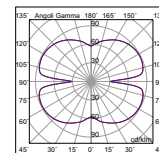

Finiture e misure speciali.

Special finishes and sizes.

PLAFONE CEILING

Codice Code	Potenza Power	Flusso effettivo Real flux	Efficienza Efficiency	CCT	Dimensioni mm Dimensions mm	Peso Weight
KNT003XX	69W	5965 lm	87 lm/W	3000K	Ø800x47	4 kg
KNT004XX	69W	6217 lm	91 lm/W	4000K	Ø800x47	4 kg
KNT007XX	104W	8950 lm	87 lm/W	3000K	Ø1200x47	6 kg
KNT008XX	104W	9326 lm	90 lm/W	4000K	Ø1200x47	6 kg

versione DALI per tutti i codici
DALI version available for all codes

esempio/example cod.**KNT003BDA**

Finiture Finishing

B - bianco white

N - nero black

SOSPENSIONE SUSPENSION

Codice Code	Potenza Power	Flusso effettivo Real flux	Efficienza Efficiency	CCT	Dimensioni mm Dimensions mm	Peso Weight
KNT001XX	69W	5965 lm	87 lm/W	3000K	Ø800x47	4 kg
KNT002XX	69W	6217 lm	91 lm/W	4000K	Ø800x47	4 kg
KNT005XX	104W	8950 lm	87 lm/W	3000K	Ø1200x47	6 kg
KNT006XX	104W	9326 lm	90 lm/W	4000K	Ø1200x47	6 kg