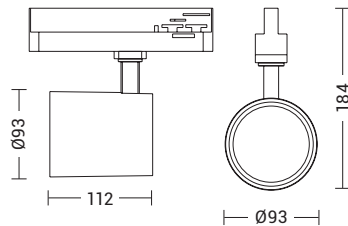

## HEDIN

Codice Code	CCT	Flusso lm Flux lm	Potenza Wattage	Dimensioni mm Dimensions mm
<b>HED001XX</b>	2700K	2310	20W	Ø83 x 90 x 160
<b>HED002XX</b>	3000K	2400	20W	Ø83 x 90 x 160
<b>HED003XX</b>	4000K	2575	20W	Ø83 x 90 x 160

Codice Code	CCT	Flusso lm Flux lm	Potenza Wattage	Dimensioni mm Dimensions mm
<b>HED004XX</b>	2700K	3640	32W	Ø93 x 112 x 184
<b>HED005XX</b>	3000K	3750	32W	Ø93 x 112 x 184
<b>HED006XX</b>	4000K	3840	32W	Ø93 x 112 x 184

Codice Code	CCT	Flusso lm Flux lm	Potenza Wattage	Dimensioni mm Dimensions mm
<b>HED007XX</b>	2700K	4910	42W	Ø106 x 125 x 192
<b>HED008XX</b>	3000K	5040	42W	Ø106 x 125 x 192
<b>HED009XX</b>	4000K	5150	42W	Ø106 x 125 x 192