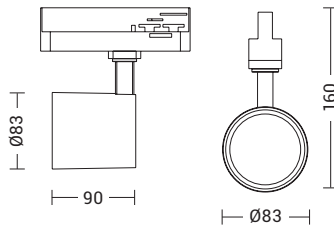

## HEDIN

Codice Code	CCT	Flusso lm Flux lm	Potenza Wattage	Dimensioni mm Dimensions mm
<b>HED001XX</b>	2700K	2310	20W	Ø83 x 90 x 160
<b>HED002XX</b>	3000K	2400	20W	Ø83 x 90 x 160
<b>HED003XX</b>	4000K	2575	20W	Ø83 x 90 x 160

Codice Code	CCT	Flusso lm Flux lm	Potenza Wattage	Dimensioni mm Dimensions mm
<b>HED004XX</b>	2700K	3640	32W	Ø93 x 112 x 184
<b>HED005XX</b>	3000K	3750	32W	Ø93 x 112 x 184
<b>HED006XX</b>	4000K	3840	32W	Ø93 x 112 x 184

Codice Code	CCT	Flusso lm Flux lm	Potenza Wattage	Dimensioni mm Dimensions mm
<b>HED007XX</b>	2700K	4910	42W	Ø106 x 125 x 192
<b>HED008XX</b>	3000K	5040	42W	Ø106 x 125 x 192
<b>HED009XX</b>	4000K	5150	42W	Ø106 x 125 x 192