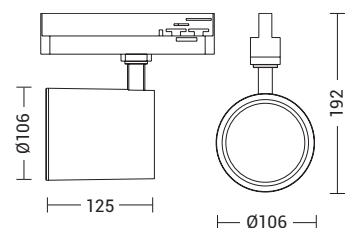

## HEDIN

Codice Code	CCT	Flusso lm Flux lm	Potenza Wattage	Dimensioni mm Dimensions mm
<b>HED001XX</b>	2700K	2310	20W	Ø83 x 90 x 160
<b>HED002XX</b>	3000K	2400	20W	Ø83 x 90 x 160
<b>HED003XX</b>	4000K	2575	20W	Ø83 x 90 x 160

Codice Code	CCT	Flusso lm Flux lm	Potenza Wattage	Dimensioni mm Dimensions mm
<b>HED004XX</b>	2700K	3640	32W	Ø93 x 112 x 184
<b>HED005XX</b>	3000K	3750	32W	Ø93 x 112 x 184
<b>HED006XX</b>	4000K	3840	32W	Ø93 x 112 x 184

Codice Code	CCT	Flusso lm Flux lm	Potenza Wattage	Dimensioni mm Dimensions mm
<b>HED007XX</b>	2700K	4910	42W	Ø106 x 125 x 192
<b>HED008XX</b>	3000K	5040	42W	Ø106 x 125 x 192
<b>HED009XX</b>	4000K	5150	42W	Ø106 x 125 x 192