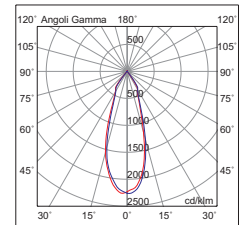

## HEDIN

Codice Code	CCT	Flusso lm Flux lm	Potenza Wattage	Dimensioni mm Dimensions mm
<b>HED001XX</b>	2700K	2310	20W	Ø83 x 90 x 160
<b>HED002XX</b>	3000K	2400	20W	Ø83 x 90 x 160
<b>HED003XX</b>	4000K	2575	20W	Ø83 x 90 x 160

Codice Code	CCT	Flusso lm Flux lm	Potenza Wattage	Dimensioni mm Dimensions mm
<b>HED004XX</b>	2700K	3640	32W	Ø93 x 112 x 184
<b>HED005XX</b>	3000K	3750	32W	Ø93 x 112 x 184
<b>HED006XX</b>	4000K	3840	32W	Ø93 x 112 x 184

Codice Code	CCT	Flusso lm Flux lm	Potenza Wattage	Dimensioni mm Dimensions mm
<b>HED007XX</b>	2700K	4910	42W	Ø106 x 125 x 192
<b>HED008XX</b>	3000K	5040	42W	Ø106 x 125 x 192
<b>HED009XX</b>	4000K	5150	42W	Ø106 x 125 x 192