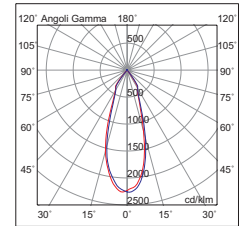

## HEDIN

Codice Code	CCT	Flusso lm Flux lm	Potenza Wattage	Dimensioni mm Dimensions mm
<b>HED001XX</b>	2700K	2310	20W	Ø83 x 90 x 160
<b>HED002XX</b>	3000K	2400	20W	Ø83 x 90 x 160
<b>HED003XX</b>	4000K	2575	20W	Ø83 x 90 x 160

Codice Code	CCT	Flusso lm Flux lm	Potenza Wattage	Dimensioni mm Dimensions mm
<b>HED004XX</b>	2700K	3640	32W	Ø93 x 112 x 184
<b>HED005XX</b>	3000K	3750	32W	Ø93 x 112 x 184
<b>HED006XX</b>	4000K	3840	32W	Ø93 x 112 x 184

Codice Code	CCT	Flusso lm Flux lm	Potenza Wattage	Dimensioni mm Dimensions mm
<b>HED007XX</b>	2700K	4910	42W	Ø106 x 125 x 192
<b>HED008XX</b>	3000K	5040	42W	Ø106 x 125 x 192
<b>HED009XX</b>	4000K	5150	42W	Ø106 x 125 x 192