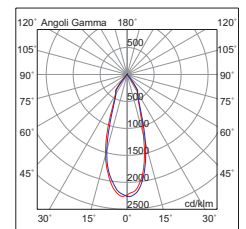

## HEDIN

Codice Code	CCT	Flusso lm Flux lm	Potenza Wattage	Dimensioni mm Dimensions mm
<b>HED001XX</b>	2700K	2310	20W	Ø83 x 90 x 160
<b>HED002XX</b>	3000K	2400	20W	Ø83 x 90 x 160
<b>HED003XX</b>	4000K	2575	20W	Ø83 x 90 x 160

Codice Code	CCT	Flusso lm Flux lm	Potenza Wattage	Dimensioni mm Dimensions mm
<b>HED004XX</b>	2700K	3640	32W	Ø93 x 112 x 184
<b>HED005XX</b>	3000K	3750	32W	Ø93 x 112 x 184
<b>HED006XX</b>	4000K	3840	32W	Ø93 x 112 x 184

Codice Code	CCT	Flusso lm Flux lm	Potenza Wattage	Dimensioni mm Dimensions mm
<b>HED007XX</b>	2700K	4910	42W	Ø106 x 125 x 192
<b>HED008XX</b>	3000K	5040	42W	Ø106 x 125 x 192
<b>HED009XX</b>	4000K	5150	42W	Ø106 x 125 x 192