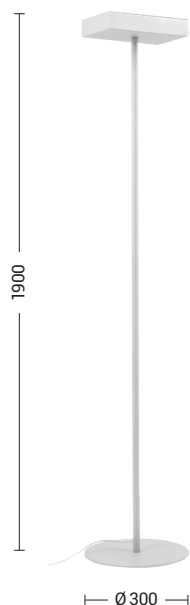

# DRIVE

Lampada da terra a luce indiretta con struttura in metallo laccato disponibile in finitura bianca, grigia e nera. Proposta con quattro portalampada e cavo di alimentazione integrato nella struttura. Cablata con attacco GX53 che consente di montare lampadina LED.

Indirect light floor lamp with lacquered metal structure, available in white, grey and black finishes. Available with four lamp holders, fixed reflector and power cable integrated in the luminaire. GX53 lamp holder that allows mounting LED lamp.

Codice  
Code

**DRI003XX**

GX53

Potenza  
Wattage

4x9W LED max

Dimensioni mm  
Dimensions mm

Ø300 x 1900