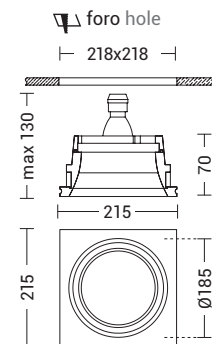

# FICO

Faretto ad incasso in gesso rasato a scomparsa totale, orientabile su due assi di 360° rispetto all'asse verticale e di ±30° rispetto all'asse orizzontale. Attacco G53 che consente di montare lampadina LED. Necessita di alimentatore da installare in remoto.

Plaster downlight, frameless completely hidden, adjustable on two axes at 360° on the vertical axis and adjusted ±25° on the horizontal axis.

G53 lamp holder that allows mounting the LED lamp. It requires remote driver to be ordered separately.

Codice Code	Attacco G53	Potenza Wattage	Dimensioni mm Dimensions mm
9837	G53	1x50W max	215 x 215 x 70