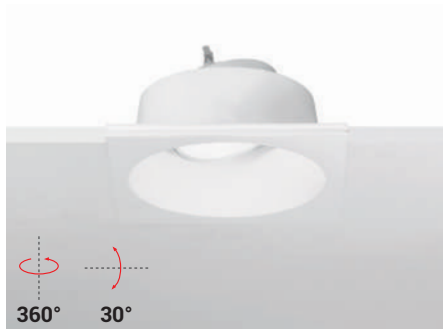

# FICO

Faretto ad incasso in gesso rasato a scomparsa totale, orientabile su due assi di 360° rispetto all'asse verticale e di ±30° rispetto all'asse orizzontale. Attacco G53 che consente di montare lampadina LED. Necessita di alimentatore da installare in remoto.

Plaster downlight, frameless completely hidden, adjustable on two axes at 360° on the vertical axis and adjusted ±25° on the horizontal axis.

G53 lamp holder that allows mounting the LED lamp. It requires remote driver to be ordered separately.

Codice Code	Attacco G53	Potenza Wattage	Dimensioni mm Dimensions mm
9837	G53	1x50W max	215 x 215 x 70