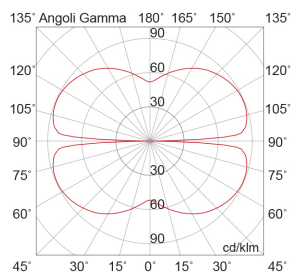

ZERUM ZER003N

INTERNO Lampade a sospensione

Descrizione

SOSPENSIONE NERA LED 45W IP20 3000K - ZERUM

Lampada a sospensione LED (3000K) dal design sottile e minimal. Struttura ad anello in alluminio disponibile nella finitura bianca o nera con diffusori in silicone opale a emissione di luce interna. Disponibile in tre dimensioni o nella variante con tre anelli concentrici per creare composizioni scenografiche e di grande impatto, ideale in ambienti residenziali, hall, uffici e grandi spazi.

Al fine di favorire un costante aggiornamento dei propri prodotti, ROSSINI ILLUMINAZIONE si riserva il diritto di apportare modifiche per migliorare senza preavviso.

Caratteristiche Prodotto

Gruppo etim:	EG000027
Classe etim:	EC001743
Installazione:	Lampade a sospensione
Materiale:	Alluminio
Colore:	Nero
Dimensioni:	Ø 1000 x 30 x 1200 mm
Attacco:	ALTRO
Sorgente:	LED
Potenza:	45W
Temperatura colore:	3000K
Emissione:	Diretto
Flusso nominale diretto:	2840 lm
Tensione di alimentazione:	220-240V AC
Frequenza di alimentazione:	50/60HZ
Grado di protezione:	IP20
Classe di isolamento:	I