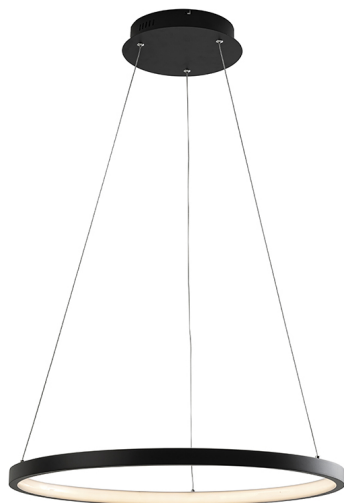

ZERUM ZER003N

INTERNO Lampade a sospensione

Descrizione

SOSPENSIONE NERA LED 45W IP20 3000K - ZERUM

Lampada a sospensione LED (3000K) dal design sottile e minimal. Struttura ad anello in alluminio disponibile nella finitura bianca o nera con diffusori in silicone opale a emissione di luce interna. Disponibile in tre dimensioni o nella variante con tre anelli concentrici per creare composizioni scenografiche e di grande impatto, ideale in ambienti residenziali, hall, uffici e grandi spazi.

Al fine di favorire un costante aggiornamento dei propri prodotti, ROSSINI ILLUMINAZIONE si riserva il diritto di apportare modifiche per migliorare senza preavviso.

Caratteristiche Prodotto

Gruppo etim:	EG000027
Classe etim:	EC001743
Installazione:	Lampade a sospensione
Materiale:	Alluminio
Colore:	Nero
Dimensioni:	Ø 1000 x 30 x 1200 mm
Attacco:	ALTRO
Sorgente:	LED
Potenza:	45W
Temperatura colore:	3000K
Emissione:	Diretto
Flusso nominale diretto:	2840 lm
Tensione di alimentazione:	220-240V AC
Frequenza di alimentazione:	50/60HZ
Grado di protezione:	IP20
Classe di isolamento:	I