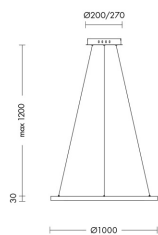

ZERUM ZER003N

INTERNO Lampade a sospensione

Descrizione

SOSPENSIONE NERA LED 45W IP20 3000K - ZERUM

Lampada a sospensione LED (3000K) dal design sottile e minimal. Struttura ad anello in alluminio disponibile nella finitura bianca o nera con diffusori in silicone opale a emissione di luce interna. Disponibile in tre dimensioni o nella variante con tre anelli concentrici per creare composizioni scenografiche e di grande impatto, ideale in ambienti residenziali, hall, uffici e grandi spazi.

Al fine di favorire un costante aggiornamento dei propri prodotti, ROSSINI ILLUMINAZIONE si riserva il diritto di apportare modifiche per migliorare senza preavviso.

Caratteristiche Prodotto

Gruppo etim:	EG000027
Classe etim:	EC001743
Installazione:	Lampade a sospensione
Materiale:	Alluminio
Colore:	Nero
Dimensioni:	Ø 1000 x 30 x 1200 mm
Attacco:	ALTRO
Sorgente:	LED
Potenza:	45W
Temperatura colore:	3000K
Emissione:	Diretto
Flusso nominale diretto:	2840 lm
Tensione di alimentazione:	220-240V AC
Frequenza di alimentazione:	50/60HZ
Grado di protezione:	IP20
Classe di isolamento:	I