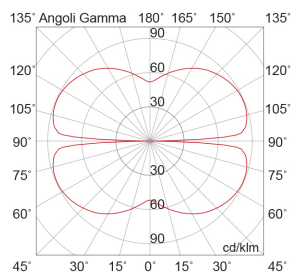

ZERUM ZER003B

INTERNO Lampade a sospensione

Descrizione

SOSPENSIONE BIANCA LED 45W IP20 3000K - ZERUM

Lampada a sospensione LED (3000K) dal design sottile e minimal. Struttura ad anello in alluminio disponibile nella finitura bianca o nera con diffusori in silicone opale a emissione di luce interna. Disponibile in tre dimensioni o nella variante con tre anelli concentrici per creare composizioni scenografiche e di grande impatto, ideale in ambienti residenziali, hall, uffici e grandi spazi.

Al fine di favorire un costante aggiornamento dei propri prodotti, ROSSINI ILLUMINAZIONE si riserva il diritto di apportare modifiche per migliorare senza preavviso.

Caratteristiche Prodotto

Gruppo etim:	EG000027
Classe etim:	EC001743
Installazione:	Lampade a sospensione
Materiale:	Alluminio
Colore:	Bianco
Dimensioni:	Ø 1000 x 30 x 1200 mm
Attacco:	ALTRO
Sorgente:	LED
Potenza:	45W
Temperatura colore:	3000K
Emissione:	Diretto
Flusso nominale diretto:	2840 lm
Tensione di alimentazione:	220-240V AC
Frequenza di alimentazione:	50/60HZ
Grado di protezione:	IP20
Classe di isolamento:	I