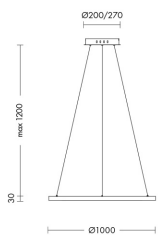

ZERUM ZER003B

INTERNO Lampade a sospensione

Descrizione

SOSPENSIONE BIANCA LED 45W IP20 3000K - ZERUM

Lampada a sospensione LED (3000K) dal design sottile e minimal. Struttura ad anello in alluminio disponibile nella finitura bianca o nera con diffusori in silicone opale a emissione di luce interna. Disponibile in tre dimensioni o nella variante con tre anelli concentrici per creare composizioni scenografiche e di grande impatto, ideale in ambienti residenziali, hall, uffici e grandi spazi.

Al fine di favorire un costante aggiornamento dei propri prodotti, ROSSINI ILLUMINAZIONE si riserva il diritto di apportare modifiche per migliorare senza preavviso.

Caratteristiche Prodotto

Gruppo etim:	EG000027
Classe etim:	EC001743
Installazione:	Lampade a sospensione
Materiale:	Alluminio
Colore:	Bianco
Dimensioni:	Ø 1000 x 30 x 1200 mm
Attacco:	ALTRO
Sorgente:	LED
Potenza:	45W
Temperatura colore:	3000K
Emissione:	Diretto
Flusso nominale diretto:	2840 lm
Tensione di alimentazione:	220-240V AC
Frequenza di alimentazione:	50/60HZ
Grado di protezione:	IP20
Classe di isolamento:	I