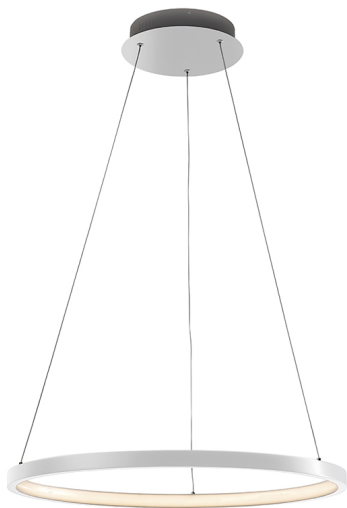

ZERUM ZER003B

INTERNO Lampade a sospensione

Descrizione

SOSPENSIONE BIANCA LED 45W IP20 3000K - ZERUM

Lampada a sospensione LED (3000K) dal design sottile e minimal. Struttura ad anello in alluminio disponibile nella finitura bianca o nera con diffusori in silicone opale a emissione di luce interna. Disponibile in tre dimensioni o nella variante con tre anelli concentrici per creare composizioni scenografiche e di grande impatto, ideale in ambienti residenziali, hall, uffici e grandi spazi.

Al fine di favorire un costante aggiornamento dei propri prodotti, ROSSINI ILLUMINAZIONE si riserva il diritto di apportare modifiche per migliorare senza preavviso.

Caratteristiche Prodotto

Gruppo etim:	EG000027
Classe etim:	EC001743
Installazione:	Lampade a sospensione
Materiale:	Alluminio
Colore:	Bianco
Dimensioni:	Ø 1000 x 30 x 1200 mm
Attacco:	ALTRO
Sorgente:	LED
Potenza:	45W
Temperatura colore:	3000K
Emissione:	Diretto
Flusso nominale diretto:	2840 lm
Tensione di alimentazione:	220-240V AC
Frequenza di alimentazione:	50/60HZ
Grado di protezione:	IP20
Classe di isolamento:	I

ZERUM
ZER003B