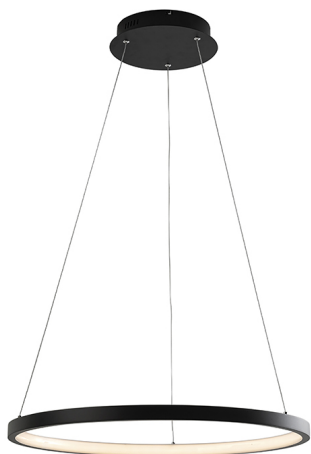

ZERUM ZER002N

INTERNO Lampade a sospensione

Descrizione

SOSPENSIONE NERA LED 32W IP20 3000K - ZERUM

Lampada a sospensione LED (3000K) dal design sottile e minimal. Struttura ad anello in alluminio disponibile nella finitura bianca o nera con diffusori in silicone opale a emissione di luce interna. Disponibile in tre dimensioni o nella variante con tre anelli concentrici per creare composizioni scenografiche e di grande impatto, ideale in ambienti residenziali, hall, uffici e grandi spazi.

Al fine di favorire un costante aggiornamento dei propri prodotti, ROSSINI ILLUMINAZIONE si riserva il diritto di apportare modifiche per migliorare senza preavviso.

Caratteristiche Prodotto

Gruppo etim:	EG000027
Classe etim:	EC001743
Installazione:	Lampade a sospensione
Materiale:	Alluminio
Colore:	Nero
Dimensioni:	Ø 800 x 30 x 1200 mm
Attacco:	ALTRO
Sorgente:	LED
Potenza:	32W
Temperatura colore:	3000K
Emissione:	Diretto
Flusso nominale diretto:	2225 lm
Tensione di alimentazione:	220-240V AC
Frequenza di alimentazione:	50/60HZ
Grado di protezione:	IP20
Classe di isolamento:	I

ZERUM ZER002N