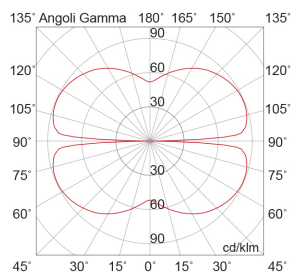

ZERUM ZER002N

INTERNO Lampade a sospensione

Descrizione

SOSPENSIONE NERA LED 32W IP20 3000K - ZERUM

Lampada a sospensione LED (3000K) dal design sottile e minimal. Struttura ad anello in alluminio disponibile nella finitura bianca o nera con diffusori in silicone opale a emissione di luce interna. Disponibile in tre dimensioni o nella variante con tre anelli concentrici per creare composizioni scenografiche e di grande impatto, ideale in ambienti residenziali, hall, uffici e grandi spazi.

Al fine di favorire un costante aggiornamento dei propri prodotti, ROSSINI ILLUMINAZIONE si riserva il diritto di apportare modifiche per migliorare senza preavviso.

Caratteristiche Prodotto

Gruppo etim:	EG000027
Classe etim:	EC001743
Installazione:	Lampade a sospensione
Materiale:	Alluminio
Colore:	Nero
Dimensioni:	Ø 800 x 30 x 1200 mm
Attacco:	ALTRO
Sorgente:	LED
Potenza:	32W
Temperatura colore:	3000K
Emissione:	Diretto
Flusso nominale diretto:	2225 lm
Tensione di alimentazione:	220-240V AC
Frequenza di alimentazione:	50/60HZ
Grado di protezione:	IP20
Classe di isolamento:	I