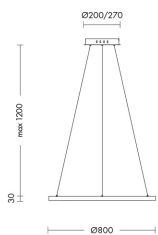

ZERUM ZER002N

INTERNO Lampade a sospensione

Descrizione

SOSPENSIONE NERA LED 32W IP20 3000K - ZERUM

Lampada a sospensione LED (3000K) dal design sottile e minimal. Struttura ad anello in alluminio disponibile nella finitura bianca o nera con diffusori in silicone opale a emissione di luce interna. Disponibile in tre dimensioni o nella variante con tre anelli concentrici per creare composizioni scenografiche e di grande impatto, ideale in ambienti residenziali, hall, uffici e grandi spazi.

Al fine di favorire un costante aggiornamento dei propri prodotti, ROSSINI ILLUMINAZIONE si riserva il diritto di apportare modifiche per migliorare senza preavviso.

Caratteristiche Prodotto

Gruppo etim:	EG000027
Classe etim:	EC001743
Installazione:	Lampade a sospensione
Materiale:	Alluminio
Colore:	Nero
Dimensioni:	Ø 800 x 30 x 1200 mm
Attacco:	ALTRO
Sorgente:	LED
Potenza:	32W
Temperatura colore:	3000K
Emissione:	Diretto
Flusso nominale diretto:	2225 lm
Tensione di alimentazione:	220-240V AC
Frequenza di alimentazione:	50/60HZ
Grado di protezione:	IP20
Classe di isolamento:	I