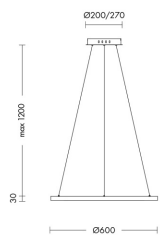

ZERUM

ZER001B

INTERNO Lampade a sospensione

Descrizione

SOSPENSIONE BIANCA LED 25W IP20 3000K - ZERUM

Lampada a sospensione LED (3000K) dal design sottile e minimal. Struttura ad anello in alluminio disponibile nella finitura bianca o nera con diffusori in silicone opale a emissione di luce interna. Disponibile in tre dimensioni o nella variante con tre anelli concentrici per creare composizioni scenografiche e di grande impatto, ideale in ambienti residenziali, hall, uffici e grandi spazi.

Al fine di favorire un costante aggiornamento dei propri prodotti, ROSSINI ILLUMINAZIONE si riserva il diritto di apportare modifiche per migliorare senza preavviso.

Caratteristiche Prodotto

Gruppo etim:	EG000027
Classe etim:	EC001743
Installazione:	Lampade a sospensione
Materiale:	Alluminio
Colore:	Bianco
Dimensioni:	Ø 600 x 30 x 1200 mm
Attacco:	ALTRO
Sorgente:	LED
Potenza:	25W
Temperatura colore:	3000K
Emissione:	Diretto
Flusso nominale diretto:	1645 lm
Tensione di alimentazione:	220-240V AC
Frequenza di alimentazione:	50/60HZ
Grado di protezione:	IP20
Classe di isolamento:	I