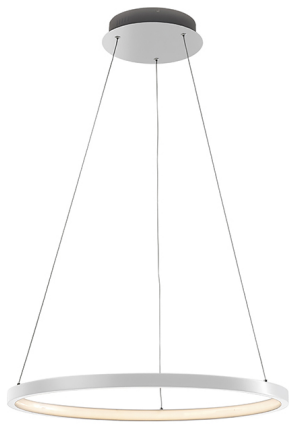

ZERUM

ZER001B

INTERNO Lampade a sospensione

Descrizione

SOSPENSIONE BIANCA LED 25W IP20 3000K - ZERUM

Lampada a sospensione LED (3000K) dal design sottile e minimal. Struttura ad anello in alluminio disponibile nella finitura bianca o nera con diffusori in silicone opale a emissione di luce interna. Disponibile in tre dimensioni o nella variante con tre anelli concentrici per creare composizioni scenografiche e di grande impatto, ideale in ambienti residenziali, hall, uffici e grandi spazi.

Al fine di favorire un costante aggiornamento dei propri prodotti, ROSSINI ILLUMINAZIONE si riserva il diritto di apportare modifiche per migliorare senza preavviso.

Caratteristiche Prodotto

Gruppo etim:	EG000027
Classe etim:	EC001743
Installazione:	Lampade a sospensione
Materiale:	Alluminio
Colore:	Bianco
Dimensioni:	Ø 600 x 30 x 1200 mm
Attacco:	ALTRO
Sorgente:	LED
Potenza:	25W
Temperatura colore:	3000K
Emissione:	Diretto
Flusso nominale diretto:	1645 lm
Tensione di alimentazione:	220-240V AC
Frequenza di alimentazione:	50/60HZ
Grado di protezione:	IP20
Classe di isolamento:	I

ZERUM
ZER001B