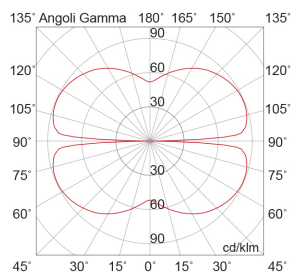

ZERUM

ZER001B

INTERNO Lampade a sospensione

Descrizione

SOSPENSIONE BIANCA LED 25W IP20 3000K - ZERUM

Lampada a sospensione LED (3000K) dal design sottile e minimal. Struttura ad anello in alluminio disponibile nella finitura bianca o nera con diffusori in silicone opale a emissione di luce interna. Disponibile in tre dimensioni o nella variante con tre anelli concentrici per creare composizioni scenografiche e di grande impatto, ideale in ambienti residenziali, hall, uffici e grandi spazi.

Al fine di favorire un costante aggiornamento dei propri prodotti, ROSSINI ILLUMINAZIONE si riserva il diritto di apportare modifiche per migliorare senza preavviso.

Caratteristiche Prodotto

Gruppo etim:	EG000027
Classe etim:	EC001743
Installazione:	Lampade a sospensione
Materiale:	Alluminio
Colore:	Bianco
Dimensioni:	Ø 600 x 30 x 1200 mm
Attacco:	ALTRO
Sorgente:	LED
Potenza:	25W
Temperatura colore:	3000K
Emissione:	Diretto
Flusso nominale diretto:	1645 lm
Tensione di alimentazione:	220-240V AC
Frequenza di alimentazione:	50/60HZ
Grado di protezione:	IP20
Classe di isolamento:	I