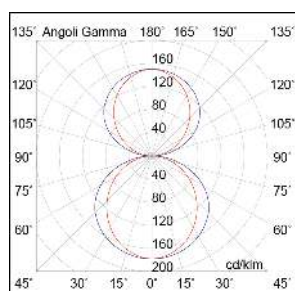

YEN

YEN109B

INTERNO Sistemi lineari

Descrizione

SISTEMA LINEARE BIEMISSIONE BIANCO LED 60W 120° IP20 3000K CRI9 - YEN

Sistema lineare LED monoemissione o biemissione, con alimentatore in remoto o a bordo, per installazione a soffitto (con kit attacco a plafone), a sospensione (con kit sospensione e rosone), o a sistema in fila continua (con giunto lineare e angolare, fino a max 1500W). Altamente versatile grazie alle molteplici combinazioni possibili date dai differenti moduli, l'ottica opaleo antiriflesso per UGR<19 che lo rendono particolarmente adatto ad installazione in ambienti con videotermini. Struttura in alluminio estruso dalla forma squadrata ed essenziale, disponibile in versione mono o doppia, verniciata con polveri epossidiche in tre finiture: bianco, nero e grigio. Disponibile in diverse misure e relative potenze, in due temperature colore, 3000K e 4000K e, in alcuni versioni, con sistema DALI su richiesta. Apparecchio da completare con kit testate terminali, schermi e accessori da ordinare separatamente.

Al fine di favorire un costante aggiornamento dei propri prodotti, ROSSINI ILLUMINAZIONE si riserva il diritto di apportare modifiche per migliorare senza

YEN

YEN109B

Caratteristiche Prodotto

Gruppo etim:	EG000027
Classe etim:	EC001743
Installazione:	Sistemi lineari
Materiale:	Alluminio
Colore:	Bianco
Dimensioni:	1620 x 46 x 92 mm
Peso netto:	4.4 kg
Attacco:	ALTRO
Sorgente:	LED
Potenza:	36W+24W
Temperatura colore:	3000K
Emissione:	Diretto/Indiretto
Flusso nominale diretto:	5118 lm
Flusso nominale indiretto:	3412 lm
Ottica:	120°
CRI:	>90
Alimentatore:	Incluso, integrato
Tensione di alimentazione:	220-240V AC
Frequenza di alimentazione:	50/60HZ
Life time:	50000h
Macadam:	SDCM3
Grado di protezione:	IP20
Resistenza alla rottura:	IK05
Classe di isolamento:	I