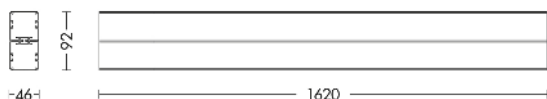

YEN

YEN109B

INTERNO Sistemi lineari

Descrizione

SISTEMA LINEARE BIEMISSIONE BIANCO LED 60W 120° IP20 3000K CRI9 - YEN

Sistema lineare LED monoemissione o biemissione, con alimentatore in remoto o a bordo, per installazione a soffitto (con kit attacco a plafone), a sospensione (con kit sospensione e rosone), o a sistema in fila continua (con giunto lineare e angolare, fino a max 1500W). Altamente versatile grazie alle molteplici combinazioni possibili date dai differenti moduli, l'ottica opaleo antiriflesso per UGR<19 che lo rendono particolarmente adatto ad installazione in ambienti con videotermini. Struttura in alluminio estruso dalla forma squadrata ed essenziale, disponibile in versione mono o doppia, verniciata con polveri epossidiche in tre finiture: bianco, nero e grigio. Disponibile in diverse misure e relative potenze, in due temperature colore, 3000K e 4000K e, in alcuni versioni, con sistema DALI su richiesta. Apparecchio da completare con kit testate terminali, schermi e accessori da ordinare separatamente.

Al fine di favorire un costante aggiornamento dei propri prodotti, ROSSINI ILLUMINAZIONE si riserva il diritto di apportare modifiche per migliorare senza

YEN

YEN109B

Caratteristiche Prodotto

Gruppo etim:	EG000027
Classe etim:	EC001743
Installazione:	Sistemi lineari
Materiale:	Alluminio
Colore:	Bianco
Dimensioni:	1620 x 46 x 92 mm
Peso netto:	4.4 kg
Attacco:	ALTRO
Sorgente:	LED
Potenza:	36W+24W
Temperatura colore:	3000K
Emissione:	Diretto/Indiretto
Flusso nominale diretto:	5118 lm
Flusso nominale indiretto:	3412 lm
Ottica:	120°
CRI:	>90
Alimentatore:	Incluso, integrato
Tensione di alimentazione:	220-240V AC
Frequenza di alimentazione:	50/60HZ
Life time:	50000h
Macadam:	SDCM3
Grado di protezione:	IP20
Resistenza alla rottura:	IK05
Classe di isolamento:	I