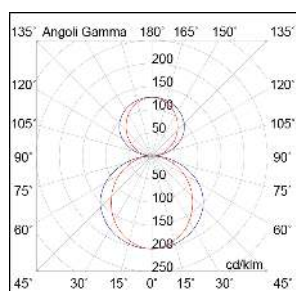

YEN

YEN108GRDA

INTERNO Sistemi lineari

Descrizione

SISTEMA LINEARE BIEMISSIONE GRIGIO LED 36W 120° IP20 4000K CRI90 DALI - YEN

Sistema lineare LED monoemissione o biemissione, con alimentatore in remoto o a bordo, per installazione a soffitto (con kit attacco a plafone), a sospensione (con kit sospensione e rosone), o a sistema in fila continua (con giunto lineare e angolare, fino a max 1500W). Altamente versatile grazie alle molteplici combinazioni possibili date dai differenti moduli, l'ottica opaleo antiriflesso per UGR<19 che lo rendono particolarmente adatto ad installazione in ambienti con videotermini. Struttura in alluminio estruso dalla forma squadrata ed essenziale, disponibile in versione mono o doppia, verniciata con polveri epossidiche in tre finiture: bianco, nero e grigio. Disponibile in diverse misure e relative potenze, in due temperature colore, 3000K e 4000K e, in alcuni versioni, con sistema DALI su richiesta. Apparecchio da completare con kit testate terminali, schermi e accessori da ordinare separatamente.

Al fine di favorire un costante aggiornamento dei propri prodotti, ROSSINI ILLUMINAZIONE si riserva il diritto di apportare modifiche per migliorare senza

YEN

YEN108GRDA

Caratteristiche Prodotto

Gruppo etim:	EG000027
Classe etim:	EC001743
Installazione:	Sistemi lineari
Materiale:	Alluminio
Colore:	Grigio
Dimensioni:	1080 x 46 x 92 mm
Peso netto:	3.2 kg
Attacco:	ALTRO
Sorgente:	LED
Potenza:	24W+12W
Temperatura colore:	4000K
Emissione:	Diretto/Indiretto
Flusso nominale diretto:	3573 lm
Flusso nominale indiretto:	1787 lm
Ottica:	120°
CRI:	>90
Alimentatore:	Incluso, integrato
Dimmer:	DALI
Tensione di alimentazione:	220-240V AC
Frequenza di alimentazione:	50/60HZ
Life time:	50000h
Macadam:	SDCM3
Grado di protezione:	IP20
Resistenza alla rottura:	IK05
Classe di isolamento:	I