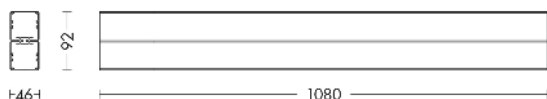

YEN

YEN108GRDA

INTERNO Sistemi lineari

Descrizione

SISTEMA LINEARE BIEMISSIONE GRIGIO LED 36W 120° IP20 4000K CRI90 DALI - YEN

Sistema lineare LED monoemissione o biemissione, con alimentatore in remoto o a bordo, per installazione a soffitto (con kit attacco a plafone), a sospensione (con kit sospensione e rosone), o a sistema in fila continua (con giunto lineare e angolare, fino a max 1500W). Altamente versatile grazie alle molteplici combinazioni possibili date dai differenti moduli, l'ottica opaleo antiriflesso per UGR<19 che lo rendono particolarmente adatto ad installazione in ambienti con videotermini. Struttura in alluminio estruso dalla forma squadrata ed essenziale, disponibile in versione mono o doppia, verniciata con polveri epossidiche in tre finiture: bianco, nero e grigio. Disponibile in diverse misure e relative potenze, in due temperature colore, 3000K e 4000K e, in alcuni versioni, con sistema DALI su richiesta. Apparecchio da completare con kit testate terminali, schermi e accessori da ordinare separatamente.

Al fine di favorire un costante aggiornamento dei propri prodotti, ROSSINI ILLUMINAZIONE si riserva il diritto di apportare modifiche per migliorare senza

YEN

YEN108GRDA

Caratteristiche Prodotto

Gruppo etim:	EG000027
Classe etim:	EC001743
Installazione:	Sistemi lineari
Materiale:	Alluminio
Colore:	Grigio
Dimensioni:	1080 x 46 x 92 mm
Peso netto:	3.2 kg
Attacco:	ALTRO
Sorgente:	LED
Potenza:	24W+12W
Temperatura colore:	4000K
Emissione:	Diretto/Indiretto
Flusso nominale diretto:	3573 lm
Flusso nominale indiretto:	1787 lm
Ottica:	120°
CRI:	>90
Alimentatore:	Incluso, integrato
Dimmer:	DALI
Tensione di alimentazione:	220-240V AC
Frequenza di alimentazione:	50/60HZ
Life time:	50000h
Macadam:	SDCM3
Grado di protezione:	IP20
Resistenza alla rottura:	IK05
Classe di isolamento:	I