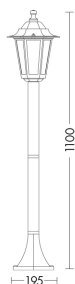

WOODY.1

W00004N

ESTERNO Lampade da terra/giardino

Descrizione

WOODY.1 - BOLLARD NERO E27 IP44 110CM

Paletto da terra per esterno (IP44) in stile classico con attacco E27 che consente di montare lampadina LED. Struttura in fusione di alluminio laccato nero o bianco, disponibile in due altezze, diffusore in vetro trasparente. Lampadina visibile: il prodotto si può personalizzare con l'utilizzo di lampadine decorative. Disponibili giunti certificati IP68 per la realizzazione delle connessioni elettriche, sicure, durevoli e con barriera anticondensa.

Caratteristiche Prodotto

Gruppo etim:	EG000027
Classe etim:	EC000301
Installazione:	Lampade da terra/giardino
Materiale:	Alluminio
Colore:	Nero
Dimensioni:	195 x 1100 mm
Peso netto:	1.6 kg
Attacco:	E27
Sorgente:	LAMPADINA
Potenza:	1x75W
Tensione di alimentazione:	220-240V AC
Frequenza di alimentazione:	50/60HZ
Grado di protezione:	IP44
Classe di isolamento:	I