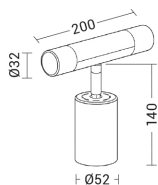

Descrizione

SISTEMA A TESATA BIANCO GU10 IP2 - WIRE

Sistema a tesata compatto che porta la luce esattamente dove serve, anche quando soffitti e pareti non permettono installazioni tradizionali. Il doppio cavo da 160mm ospita elementi luminosi soluzioni lineari a LED con luce diffusa, apparecchi a emissione singola o doppia e spot con attacchi GU10, R7s ed E27, offrendo massima libertà progettuale per illuminare in modo preciso abitazioni, negozi, uffici e hotel con un'unica struttura leggera e discreta.