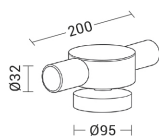

WIRE

WIR018BR

Tesata

Descrizione

SISTEMA A TESATA NERO/BRONZO LED 13W 38° IP20 3000K CRI9 - WIRE

Sistema a tesata compatto che porta la luce esattamente dove serve, anche quando soffitti e pareti non permettono installazioni tradizionali. Il doppio cavo da 160mm ospita elementi luminosi soluzioni lineari a LED con luce diffusa, apparecchi a emissione singola o doppia e spot con attacchi GU10, R7s ed E27, offrendo massima libertà progettuale per illuminare in modo preciso abitazioni, negozi, uffici e hotel con un'unica struttura leggera e discreta.

Al fine di favorire un costante aggiornamento dei propri prodotti, ROSSINI ILLUMINAZIONE si riserva il diritto di apportare modifiche per migliorare senza preavviso.

Caratteristiche Prodotto

Installazione:	Tesata
Materiale:	Alluminio
Colore:	Bronzo
Dimensioni:	Ø 95 x 200 x 78 mm
Attacco:	ALTRO
Sorgente:	LED
Potenza:	13W
Temperatura colore:	3000K
Emissione:	Diretto
Flusso nominale diretto:	1446 lm
Ottica:	38°
CRI:	>90
Alimentatore:	Incluso, integrato
Dimmer:	TAGLIO DI FASE
Tensione di alimentazione:	220-240V AC
Frequenza di alimentazione:	50/60HZ
Grado di protezione:	IP20
Classe di isolamento:	II