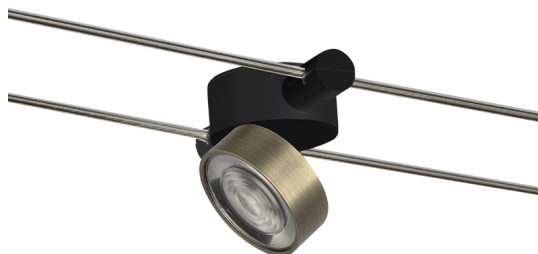

WIRE

WIR018BR

Tesata

Descrizione

SISTEMA A TESATA NERO/BRONZO LED 13W 38° IP20 3000K CRI9 - WIRE

Sistema a tesata compatto che porta la luce esattamente dove serve, anche quando soffitti e pareti non permettono installazioni tradizionali. Il doppio cavo da 160mm ospita elementi luminosi soluzioni lineari a LED con luce diffusa, apparecchi a emissione singola o doppia e spot con attacchi GU10, R7s ed E27, offrendo massima libertà progettuale per illuminare in modo preciso abitazioni, negozi, uffici e hotel con un'unica struttura leggera e discreta.

Al fine di favorire un costante aggiornamento dei propri prodotti, ROSSINI ILLUMINAZIONE si riserva il diritto di apportare modifiche per migliorare senza preavviso.

Caratteristiche Prodotto

Installazione:	Tesata
Materiale:	Alluminio
Colore:	Bronzo
Dimensioni:	Ø 95 x 200 x 78 mm
Attacco:	ALTRO
Sorgente:	LED
Potenza:	13W
Temperatura colore:	3000K
Emissione:	Diretto
Flusso nominale diretto:	1446 lm
Ottica:	38°
CRI:	>90
Alimentatore:	Incluso, integrato
Dimmer:	TAGLIO DI FASE
Tensione di alimentazione:	220-240V AC
Frequenza di alimentazione:	50/60HZ
Grado di protezione:	IP20
Classe di isolamento:	II

WIRE

WIR018BR