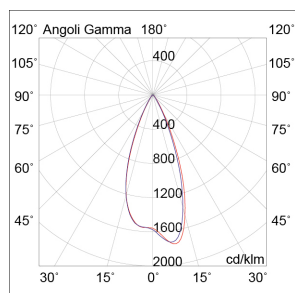

WIRE

WIR018BR

Tesata

Descrizione

SISTEMA A TESATA NERO/BRONZO LED 13W 38° IP20 3000K CRI9 - WIRE

Sistema a tesata compatto che porta la luce esattamente dove serve, anche quando soffitti e pareti non permettono installazioni tradizionali. Il doppio cavo da 160mm ospita elementi luminosi soluzioni lineari a LED con luce diffusa, apparecchi a emissione singola o doppia e spot con attacchi GU10, R7s ed E27, offrendo massima libertà progettuale per illuminare in modo preciso abitazioni, negozi, uffici e hotel con un'unica struttura leggera e discreta.

Al fine di favorire un costante aggiornamento dei propri prodotti, ROSSINI ILLUMINAZIONE si riserva il diritto di apportare modifiche per migliorare senza preavviso.

Caratteristiche Prodotto

Installazione:	Tesata
Materiale:	Alluminio
Colore:	Bronzo
Dimensioni:	Ø 95 x 200 x 78 mm
Attacco:	ALTRO
Sorgente:	LED
Potenza:	13W
Temperatura colore:	3000K
Emissione:	Diretto
Flusso nominale diretto:	1446 lm
Ottica:	38°
CRI:	>90
Alimentatore:	Incluso, integrato
Dimmer:	TAGLIO DI FASE
Tensione di alimentazione:	220-240V AC
Frequenza di alimentazione:	50/60HZ
Grado di protezione:	IP20
Classe di isolamento:	II