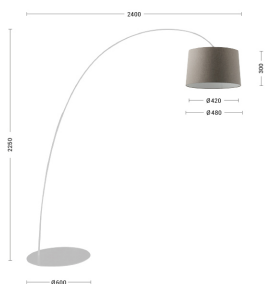

VIVIEN

VIV108BT

Lampade da terra

Descrizione

VIVIEN - PIANTANA BIANCA/PARALUME CONICO TORTORA E27 IP20 60CM

Lampada a sospensione, a plafone, da parete, da tavolo e da terra con paralume in tessuto con forma cilindrica o conica, struttura in metallo verniciato bianco o nero con cavi in PVC in tinta. La versione a plafone è proposta anche con braccio fisso per punti luce decentrati. Le quattro diverse finiture (avorio, tortora, antracite e grigio) e l'attacco E27 che consente di montare lampadina LED, la rendono perfetta per illuminare ogni angolo della casa.

Caratteristiche Prodotto

Gruppo etim:	EG000027
Classe etim:	EC000300
Installazione:	Lampade da terra
Materiale:	Metallo
Colore:	Tortora
Dimensioni:	Ø 480 x 2400 x 2250 mm
Attacco:	E27
Sorgente:	LAMPADINA
Potenza:	1x75W
Grado di protezione:	IP20
Classe di isolamento:	II

Note: Versione con paralume conico. Cavo in pvc nero per struttura nera

Al fine di favorire un costante aggiornamento dei propri prodotti, ROSSINI ILLUMINAZIONE si riserva il diritto di apportare modifiche per migliorare senza preavviso.