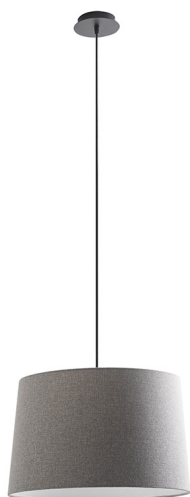

VIVIEN

VIV101NGR

Lampade a sospensione

Descrizione

VIVIEN - SOSPENSIONE NERA/PARALUME CONICO GRIGIO E27 IP20 48CM

Lampada a sospensione, a plafone, da parete, da tavolo e da terra con paralume in tessuto con forma cilindrica o conica, struttura in metallo verniciato bianco o nero con cavi in PVC in tinta. La versione a plafone è proposta anche con braccio fisso per punti luce decentrati. Le quattro diverse finiture (avorio, tortora, antracite e grigio) e l'attacco E27 che consente di montare lampadina LED, la rendono perfetta per illuminare ogni angolo della casa.

Caratteristiche Prodotto

Gruppo etim:	EG000027
Classe etim:	EC001743
Installazione:	Lampade a sospensione
Materiale:	Metallo
Colore:	Grigio
Dimensioni:	Ø 480 x 300 x 1500 mm
Attacco:	E27
Sorgente:	LAMPADINA
Potenza:	1x75W
Grado di protezione:	IP20
Classe di isolamento:	I

Note: Versione con paralume conico.

Al fine di favorire un costante aggiornamento dei propri prodotti, ROSSINI ILLUMINAZIONE si riserva il diritto di apportare modifiche per migliorare senza preavviso.