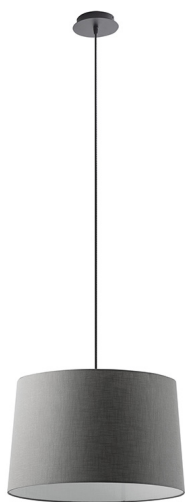

VIVIEN

VIV101NAN

Lampade a sospensione

Descrizione

VIVIEN - SOSPENSIONE NERA/PARALUME CONICO ANTRACITE E27 IP20 48CM

Lampada a sospensione, a plafone, da parete, da tavolo e da terra con paralume in tessuto con forma cilindrica o conica, struttura in metallo verniciato bianco o nero con cavi in PVC in tinta. La versione a plafone è proposta anche con braccio fisso per punti luce decentrati. Le quattro diverse finiture (avorio, tortora, antracite e grigio) e l'attacco E27 che consente di montare lampadina LED, la rendono perfetta per illuminare ogni angolo della casa.

Caratteristiche Prodotto

Gruppo etim:	EG000027
Classe etim:	EC001743
Installazione:	Lampade a sospensione
Materiale:	Metallo
Colore:	Antracite
Dimensioni:	Ø 480 x 300 x 1500 mm
Attacco:	E27
Sorgente:	LAMPADINA
Potenza:	1x75W
Grado di protezione:	IP20
Classe di isolamento:	I

Note: Versione con paralume conico.

Al fine di favorire un costante aggiornamento dei propri prodotti, ROSSINI ILLUMINAZIONE si riserva il diritto di apportare modifiche per migliorare senza preavviso.