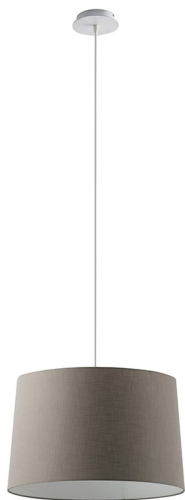

VIVIEN

VIV101BT

Lampade a sospensione

Descrizione

VIVIEN - SOSPENSIONE BIANCA/PARALUME CONICO TORTORA E27 IP20 48CM

Lampada a sospensione, a plafone, da parete, da tavolo e da terra con paralume in tessuto con forma cilindrica o conica, struttura in metallo verniciato bianco o nero con cavi in PVC in tinta. La versione a plafone è proposta anche con braccio fisso per punti luce decentrati. Le quattro diverse finiture (avorio, tortora, antracite e grigio) e l'attacco E27 che consente di montare lampadina LED, la rendono perfetta per illuminare ogni angolo della casa.

Caratteristiche Prodotto

Gruppo etim:	EG000027
Classe etim:	EC001743
Installazione:	Lampade a sospensione
Materiale:	Metallo
Colore:	Tortora
Dimensioni:	Ø 480 x 300 x 1500 mm
Attacco:	E27
Sorgente:	LAMPADINA
Potenza:	1x75W
Grado di protezione:	IP20
Classe di isolamento:	I

Note: Versione con paralume conico.

Al fine di favorire un costante aggiornamento dei propri prodotti, ROSSINI ILLUMINAZIONE si riserva il diritto di apportare modifiche per migliorare senza preavviso.