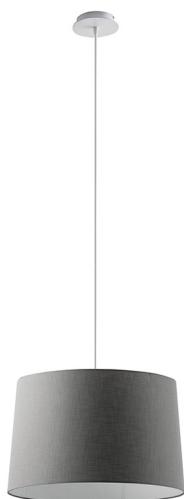

VIVIEN

VIV101BAN

Lampade a sospensione

Descrizione

VIVIEN - SOSPENSIONE BIANCA/PARALUME CONICO ANTRACITE E27 IP20 48CM

Lampada a sospensione, a plafone, da parete, da tavolo e da terra con paralume in tessuto con forma cilindrica o conica, struttura in metallo verniciato bianco o nero con cavi in PVC in tinta. La versione a plafone è proposta anche con braccio fisso per punti luce decentrati. Le quattro diverse finiture (avorio, tortora, antracite e grigio) e l'attacco E27 che consente di montare lampadina LED, la rendono perfetta per illuminare ogni angolo della casa.

Caratteristiche Prodotto

| | |
|-----------------------|-----------------------|
| Gruppo etim: | EG000027 |
| Classe etim: | EC001743 |
| Installazione: | Lampade a sospensione |
| Materiale: | Metallo |
| Colore: | Antracite |
| Dimensioni: | Ø 480 x 300 x 1500 mm |
| Attacco: | E27 |
| Sorgente: | LAMPADINA |
| Potenza: | 1x75W |
| Grado di protezione: | IP20 |
| Classe di isolamento: | I |

Note: Versione con paralume conico.

Al fine di favorire un costante aggiornamento dei propri prodotti, ROSSINI ILLUMINAZIONE si riserva il diritto di apportare modifiche per migliorare senza preavviso.