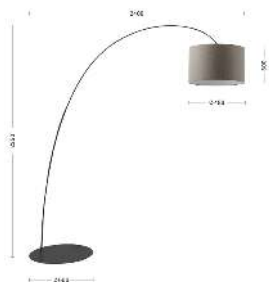

VIVIEN

VIV008BGR

Lampade da terra

Descrizione

VIVIEN - PIANTANA BIANCA/PARALUME CILINDRICO GRIGIO E27 IP20 60CM

Lampada a sospensione, a plafone, da parete, da tavolo e da terra con paralume in tessuto con forma cilindrica o conica, struttura in metallo verniciato bianco o nero con cavi in PVC in tinta. La versione a plafone è proposta anche con braccio fisso per punti luce decentrati. Le quattro diverse finiture (avorio, tortora, antracite e grigio) e l'attacco E27 che consente di montare lampadina LED, la rendono perfetta per illuminare ogni angolo della casa.

Caratteristiche Prodotto

Gruppo etim:	EG000027
Classe etim:	EC000300
Installazione:	Lampade da terra
Materiale:	Metallo
Colore:	Grigio
Dimensioni:	Ø 480 x 2400 x 2250 mm
Attacco:	E27
Sorgente:	LAMPADINA
Potenza:	1x75W
Grado di protezione:	IP20
Classe di isolamento:	II

Note: Versione con paralume cilindrico. Cavo in pvc nero per struttura nera

Al fine di favorire un costante aggiornamento dei propri prodotti, ROSSINI ILLUMINAZIONE si riserva il diritto di apportare modifiche per migliorare senza preavviso.