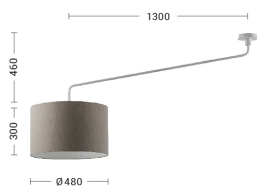

VIVIEN

VIV006NAV

Lampade da soffitto/plafoniere

Caratteristiche Prodotto

Gruppo etim:	EG000027
Classe etim:	EC002892
Installazione:	Lampade da soffitto/plafoniere
Materiale:	Metallo
Colore:	Avorio
Dimensioni:	Ø 480 x 1300 x 300 mm
Attacco:	E27
Sorgente:	LAMPADINA
Potenza:	1x75W
Grado di protezione:	IP20
Classe di isolamento:	I

Descrizione

VIVIEN - PLAFONIERA NERA/PARALUME CILINDRICO AVORIO E27 IP20 48CM

Lampada a sospensione, a plafone, da parete, da tavolo e da terra con paralume in tessuto con forma cilindrica o conica, struttura in metallo verniciato bianco o nero con cavi in PVC in tinta. La versione a plafone è proposta anche con braccio fisso per punti luce decentrati. Le quattro diverse finiture (avorio, tortora, antracite e grigio) e l'attacco E27 che consente di montare lampadina LED, la rendono perfetta per illuminare ogni angolo della casa.