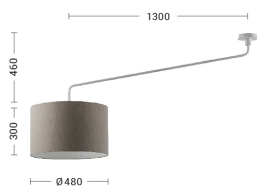

VIVIEN

VIV006NAN

Lampade da soffitto/plafoniere

Caratteristiche Prodotto

Gruppo etim:	EG000027
Classe etim:	EC002892
Installazione:	Lampade da soffitto/plafoniere
Materiale:	Metallo
Colore:	Antracite
Dimensioni:	Ø 480 x 1300 x 300 mm
Attacco:	E27
Sorgente:	LAMPADINA
Potenza:	1x75W
Grado di protezione:	IP20
Classe di isolamento:	I

Descrizione

VIVIEN - PLAFONIERA NERA/PARALUME CILINDRICO ANTRACITE E27 IP20 48CM

Lampada a sospensione, a plafone, da parete, da tavolo e da terra con paralume in tessuto con forma cilindrica o conica, struttura in metallo verniciato bianco o nero con cavi in PVC in tinta. La versione a plafone è proposta anche con braccio fisso per punti luce decentrati. Le quattro diverse finiture (avorio, tortora, antracite e grigio) e l'attacco E27 che consente di montare lampadina LED, la rendono perfetta per illuminare ogni angolo della casa.