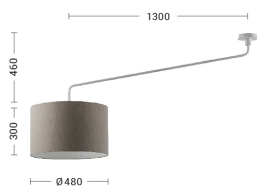

### Caratteristiche Prodotto

Gruppo etim:	EG000027
Classe etim:	EC002892
Installazione:	Lampade da soffitto/plafoniere
Materiale:	Metallo
Colore:	Tortora
Dimensioni:	Ø 480 x 1300 x 300 mm
Attacco:	E27
Sorgente:	LAMPADINA
Potenza:	1x75W
Grado di protezione:	IP20
Classe di isolamento:	I

#### VIVIEN - PLAFONIERA BIANCA/PARALUME CILINDRICO TORTORA E27 IP20 48CM

Lampada a sospensione, a plafone, da parete, da tavolo e da terra con paralume in tessuto con forma cilindrica o conica, struttura in metallo verniciato bianco o nero con cavi in PVC in tinta. La versione a plafone è proposta anche con braccio fisso per punti luce decentrati. Le quattro diverse finiture (avorio, tortora, antracite e grigio) e l'attacco E27 che consente di montare lampadina LED, la rendono perfetta per illuminare ogni angolo della casa.