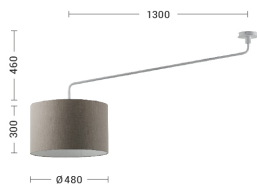

## VIV006BGR

Lampade da soffitto/plafoniere

### Caratteristiche Prodotto

Gruppo etim:	EG000027
Classe etim:	EC002892
Installazione:	Lampade da soffitto/plafoniere
Materiale:	Metallo
Colore:	Grigio
Dimensioni:	Ø 480 x 1300 x 300 mm
Attacco:	E27
Sorgente:	LAMPADINA
Potenza:	1x75W
Grado di protezione:	IP20
Classe di isolamento:	I

#### VIVIEN - PLAFONIERA BIANCA/PARALUME CILINDRICO GRIGIO E27 IP20 48CM

Lampada a sospensione, a plafone, da parete, da tavolo e da terra con paralume in tessuto con forma cilindrica o conica, struttura in metallo verniciato bianco o nero con cavi in PVC in tinta. La versione a plafone è proposta anche con braccio fisso per punti luce decentrati. Le quattro diverse finiture (avorio, tortora, antracite e grigio) e l'attacco E27 che consente di montare lampadina LED, la rendono perfetta per illuminare ogni angolo della casa.