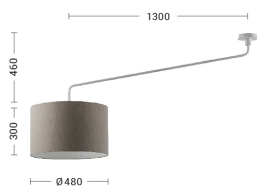

VIVIEN

VIV006BAV

Lampade da soffitto/plafoniere

Caratteristiche Prodotto

Gruppo etim:	EG000027
Classe etim:	EC002892
Installazione:	Lampade da soffitto/plafoniere
Materiale:	Metallo
Colore:	Avorio
Dimensioni:	Ø 480 x 1300 x 300 mm
Attacco:	E27
Sorgente:	LAMPADINA
Potenza:	1x75W
Grado di protezione:	IP20
Classe di isolamento:	I

Descrizione

VIVIEN - PLAFONIERA BIANCA/PARALUME CILINDRICO AVORIO E27 IP20 48CM

Lampada a sospensione, a plafone, da parete, da tavolo e da terra con paralume in tessuto con forma cilindrica o conica, struttura in metallo verniciato bianco o nero con cavi in PVC in tinta. La versione a plafone è proposta anche con braccio fisso per punti luce decentrati. Le quattro diverse finiture (avorio, tortora, antracite e grigio) e l'attacco E27 che consente di montare lampadina LED, la rendono perfetta per illuminare ogni angolo della casa.