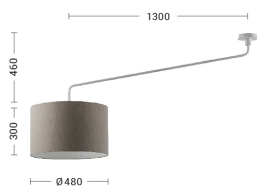

VIVIEN

VIV006BAN

Lampade da soffitto/plafoniere

Caratteristiche Prodotto

Gruppo etim:	EG000027
Classe etim:	EC002892
Installazione:	Lampade da soffitto/plafoniere
Materiale:	Metallo
Colore:	Antracite
Dimensioni:	Ø 480 x 1300 x 300 mm
Attacco:	E27
Sorgente:	LAMPADINA
Potenza:	1x75W
Grado di protezione:	IP20
Classe di isolamento:	I

Descrizione

VIVIEN - PLAFONIERA BIANCA/PARALUME CILINDRICO ANTRACITE E27 IP20 48CM

Lampada a sospensione, a plafone, da parete, da tavolo e da terra con paralume in tessuto con forma cilindrica o conica, struttura in metallo verniciato bianco o nero con cavi in PVC in tinta. La versione a plafone è proposta anche con braccio fisso per punti luce decentrati. Le quattro diverse finiture (avorio, tortora, antracite e grigio) e l'attacco E27 che consente di montare lampadina LED, la rendono perfetta per illuminare ogni angolo della casa.