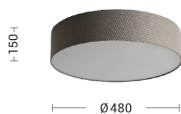

VIVIEN

VIV005AV

Lampade da soffitto/plafoniere

Descrizione

VIVIEN - PLAFONIERA CON PARALUME CILINDRICO AVORIO E27 IP20 48CM

Lampada a sospensione, a plafone, da parete, da tavolo e da terra con paralume in tessuto con forma cilindrica o conica, struttura in metallo verniciato bianco o nero con cavi in PVC in tinta. La versione a plafone è proposta anche con braccio fisso per punti luce decentrati. Le quattro diverse finiture (avorio, tortora, antracite e grigio) e l'attacco E27 che consente di montare lampadina LED, la rendono perfetta per illuminare ogni angolo della casa.

Caratteristiche Prodotto

Gruppo etim:	EG000027
Classe etim:	EC002892
Installazione:	Lampade da soffitto/plafoniere
Materiale:	Metallo
Colore:	Avorio
Dimensioni:	Ø 480 x 150 mm
Attacco:	E27
Sorgente:	LAMPADINA
Potenza:	3x75W
Grado di protezione:	IP20
Classe di isolamento:	I