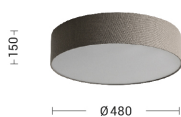

VIVIEN

VIV005AN

Lampade da soffitto/plafoniere

Descrizione

VIVIEN - PLAFONIERA CON PARALUME CILINDRICO ANTRACITE E27 IP20 48CM

Lampada a sospensione, a plafone, da parete, da tavolo e da terra con paralume in tessuto con forma cilindrica o conica, struttura in metallo verniciato bianco o nero con cavi in PVC in tinta. La versione a plafone è proposta anche con braccio fisso per punti luce decentrati. Le quattro diverse finiture (avorio, tortora, antracite e grigio) e l'attacco E27 che consente di montare lampadina LED, la rendono perfetta per illuminare ogni angolo della casa.

Caratteristiche Prodotto

| | |
|-----------------------|--------------------------------|
| Gruppo etim: | EG000027 |
| Classe etim: | EC002892 |
| Installazione: | Lampade da soffitto/plafoniere |
| Materiale: | Metallo |
| Colore: | Antracite |
| Dimensioni: | Ø 480 x 150 mm |
| Attacco: | E27 |
| Sorgente: | LAMPADINA |
| Potenza: | 3x75W |
| Grado di protezione: | IP20 |
| Classe di isolamento: | I |