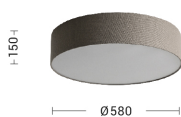

VIVIEN

VIV004AV

Lampade da soffitto/plafoniere

Caratteristiche Prodotto

Gruppo etim:	EG000027
Classe etim:	EC002892
Installazione:	Lampade da soffitto/plafoniere
Materiale:	Metallo
Colore:	Avorio
Dimensioni:	Ø 580 x 150 mm
Attacco:	E27
Sorgente:	LAMPADINA
Potenza:	3x75W
Grado di protezione:	IP20
Classe di isolamento:	I

Descrizione

VIVIEN - PLAFONIERA CON PARALUME CILINDRICO AVORIO E27 IP20 58CM

Lampada a sospensione, a plafone, da parete, da tavolo e da terra con paralume in tessuto con forma cilindrica o conica, struttura in metallo verniciato bianco o nero con cavi in PVC in tinta. La versione a plafone è proposta anche con braccio fisso per punti luce decentrati. Le quattro diverse finiture (avorio, tortora, antracite e grigio) e l'attacco E27 che consente di montare lampadina LED, la rendono perfetta per illuminare ogni angolo della casa.