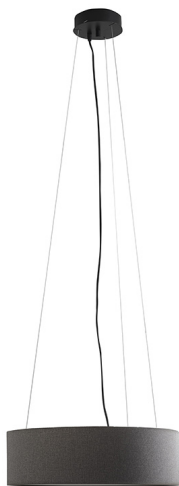

## VIV003NAN

Lampade a sospensione

#### VIVIEN - SOSPENSIONE NERA/PARALUME CILINDRICO ANTRACITE E27 IP20 48CM

Lampada a sospensione, a plafone, da parete, da tavolo e da terra con paralume in tessuto con forma cilindrica o conica, struttura in metallo verniciato bianco o nero con cavi in PVC in tinta. La versione a plafone è proposta anche con braccio fisso per punti luce decentrati. Le quattro diverse finiture (avorio, tortora, antracite e grigio) e l'attacco E27 che consente di montare lampadina LED, la rendono perfetta per illuminare ogni angolo della casa.

### Caratteristiche Prodotto

Gruppo etim:	EG000027
Classe etim:	EC001743
Installazione:	Lampade a sospensione
Materiale:	Metallo
Colore:	Antracite
Dimensioni:	Ø 480 x 150 x 1500 mm
Attacco:	E27
Sorgente:	LAMPADINA
Potenza:	3x75W
Grado di protezione:	IP20
Classe di isolamento:	I