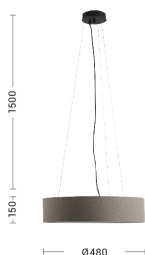

#### VIVIEN - SOSPENSIONE NERA/PARALUME CILINDRICO ANTRACITE E27 IP20 48CM

Lampada a sospensione, a plafone, da parete, da tavolo e da terra con paralume in tessuto con forma cilindrica o conica, struttura in metallo verniciato bianco o nero con cavi in PVC in tinta. La versione a plafone è proposta anche con braccio fisso per punti luce decentrati. Le quattro diverse finiture (avorio, tortora, antracite e grigio) e l'attacco E27 che consente di montare lampadina LED, la rendono perfetta per illuminare ogni angolo della casa.

### Caratteristiche Prodotto

Gruppo etim:	EG000027
Classe etim:	EC001743
Installazione:	Lampade a sospensione
Materiale:	Metallo
Colore:	Antracite
Dimensioni:	Ø 480 x 150 x 1500 mm
Attacco:	E27
Sorgente:	LAMPADINA
Potenza:	3x75W
Grado di protezione:	IP20
Classe di isolamento:	I