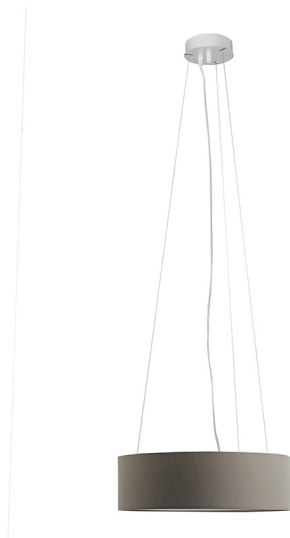

VIVIEN

VIV003BT

Lampade a sospensione

Descrizione

VIVIEN - SOSPENSIONE BIANCA/PARALUME CILINDRICO TORTORA E27 IP20 48CM

Lampada a sospensione, a plafone, da parete, da tavolo e da terra con paralume in tessuto con forma cilindrica o conica, struttura in metallo verniciato bianco o nero con cavi in PVC in tinta. La versione a plafone è proposta anche con braccio fisso per punti luce decentrati. Le quattro diverse finiture (avorio, tortora, antracite e grigio) e l'attacco E27 che consente di montare lampadina LED, la rendono perfetta per illuminare ogni angolo della casa.

Caratteristiche Prodotto

Gruppo etim:	EG000027
Classe etim:	EC001743
Installazione:	Lampade a sospensione
Materiale:	Metallo
Colore:	Tortora
Dimensioni:	Ø 480 x 150 x 1500 mm
Attacco:	E27
Sorgente:	LAMPADINA
Potenza:	3x75W
Grado di protezione:	IP20
Classe di isolamento:	I

Note: Versione con paralume cilindrico.

Al fine di favorire un costante aggiornamento dei propri prodotti, ROSSINI ILLUMINAZIONE si riserva il diritto di apportare modifiche per migliorare senza preavviso.