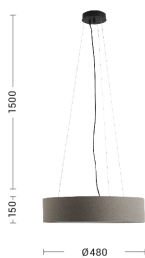

VIVIEN

VIV003BT

Lampade a sospensione

Descrizione

VIVIEN - SOSPENSIONE BIANCA/PARALUME CILINDRICO TORTORA E27 IP20 48CM

Lampada a sospensione, a plafone, da parete, da tavolo e da terra con paralume in tessuto con forma cilindrica o conica, struttura in metallo verniciato bianco o nero con cavi in PVC in tinta. La versione a plafone è proposta anche con braccio fisso per punti luce decentrati. Le quattro diverse finiture (avorio, tortora, antracite e grigio) e l'attacco E27 che consente di montare lampadina LED, la rendono perfetta per illuminare ogni angolo della casa.

Caratteristiche Prodotto

Gruppo etim:	EG000027
Classe etim:	EC001743
Installazione:	Lampade a sospensione
Materiale:	Metallo
Colore:	Tortora
Dimensioni:	Ø 480 x 150 x 1500 mm
Attacco:	E27
Sorgente:	LAMPADINA
Potenza:	3x75W
Grado di protezione:	IP20
Classe di isolamento:	I