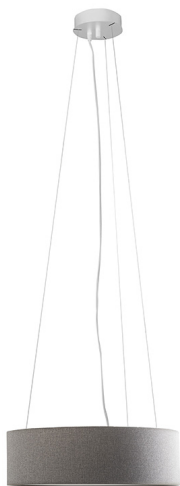

VIVIEN

VIV003BGR

Lampade a sospensione

Descrizione

VIVIEN - SOSPENSIONE BIANCA/PARALUME CILINDRICO GRIGIO E27 IP20 48CM

Lampada a sospensione, a plafone, da parete, da tavolo e da terra con paralume in tessuto con forma cilindrica o conica, struttura in metallo verniciato bianco o nero con cavi in PVC in tinta. La versione a plafone è proposta anche con braccio fisso per punti luce decentrati. Le quattro diverse finiture (avorio, tortora, antracite e grigio) e l'attacco E27 che consente di montare lampadina LED, la rendono perfetta per illuminare ogni angolo della casa.

Caratteristiche Prodotto

Gruppo etim:	EG000027
Classe etim:	EC001743
Installazione:	Lampade a sospensione
Materiale:	Metallo
Colore:	Grigio
Dimensioni:	Ø 480 x 150 x 1500 mm
Attacco:	E27
Sorgente:	LAMPADINA
Potenza:	3x75W
Grado di protezione:	IP20
Classe di isolamento:	I

Note: Versione con paralume cilindrico.

Al fine di favorire un costante aggiornamento dei propri prodotti, ROSSINI ILLUMINAZIONE si riserva il diritto di apportare modifiche per migliorare senza preavviso.