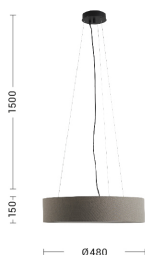

VIVIEN

VIV003BGR

Lampade a sospensione

Descrizione

VIVIEN - SOSPENSIONE BIANCA/PARALUME CILINDRICO GRIGIO E27 IP20 48CM

Lampada a sospensione, a plafone, da parete, da tavolo e da terra con paralume in tessuto con forma cilindrica o conica, struttura in metallo verniciato bianco o nero con cavi in PVC in tinta. La versione a plafone è proposta anche con braccio fisso per punti luce decentrati. Le quattro diverse finiture (avorio, tortora, antracite e grigio) e l'attacco E27 che consente di montare lampadina LED, la rendono perfetta per illuminare ogni angolo della casa.

Caratteristiche Prodotto

Gruppo etim:	EG000027
Classe etim:	EC001743
Installazione:	Lampade a sospensione
Materiale:	Metallo
Colore:	Grigio
Dimensioni:	Ø 480 x 150 x 1500 mm
Attacco:	E27
Sorgente:	LAMPADINA
Potenza:	3x75W
Grado di protezione:	IP20
Classe di isolamento:	I