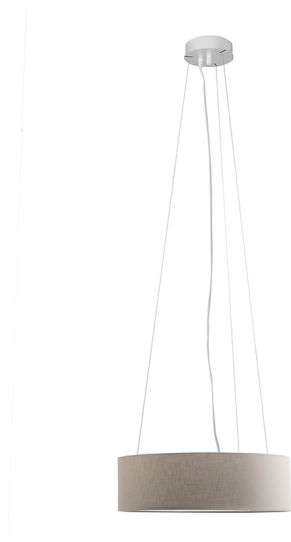

## VIV003BAV

Lampade a sospensione

Descrizione

### VIVIEN - SOSPENSIONE BIANCA/PARALUME CILINDRICO AVORIO E27 IP20 48CM

Lampada a sospensione, a plafone, da parete, da tavolo e da terra con paralume in tessuto con forma cilindrica o conica, struttura in metallo verniciato bianco o nero con cavi in PVC in tinta. La versione a plafone è proposta anche con braccio fisso per punti luce decentrati. Le quattro diverse finiture (avorio, tortora, antracite e grigio) e l'attacco E27 che consente di montare lampadina LED, la rendono perfetta per illuminare ogni angolo della casa.

### Caratteristiche Prodotto

Gruppo etim:	EG000027
Classe etim:	EC001743
Installazione:	Lampade a sospensione
Materiale:	Metallo
Colore:	Avorio
Dimensioni:	Ø 480 x 150 x 1500 mm
Attacco:	E27
Sorgente:	LAMPADINA
Potenza:	3x75W
Grado di protezione:	IP20
Classe di isolamento:	I