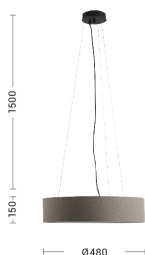

### VIVIEN - SOSPENSIONE BIANCA/PARALUME CILINDRICO AVORIO E27 IP20 48CM

Lampada a sospensione, a plafone, da parete, da tavolo e da terra con paralume in tessuto con forma cilindrica o conica, struttura in metallo verniciato bianco o nero con cavi in PVC in tinta. La versione a plafone è proposta anche con braccio fisso per punti luce decentrati. Le quattro diverse finiture (avorio, tortora, antracite e grigio) e l'attacco E27 che consente di montare lampadina LED, la rendono perfetta per illuminare ogni angolo della casa.

### Caratteristiche Prodotto

Gruppo etim:	EG000027
Classe etim:	EC001743
Installazione:	Lampade a sospensione
Materiale:	Metallo
Colore:	Avorio
Dimensioni:	Ø 480 x 150 x 1500 mm
Attacco:	E27
Sorgente:	LAMPADINA
Potenza:	3x75W
Grado di protezione:	IP20
Classe di isolamento:	I