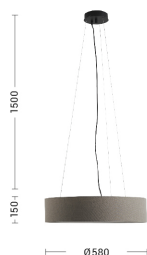

#### VIVIEN - SOSPENSIONE NERA/PARALUME CILINDRICO AVORIO E27 IP20 48CM

Lampada a sospensione, a plafone, da parete, da tavolo e da terra con paralume in tessuto con forma cilindrica o conica, struttura in metallo verniciato bianco o nero con cavi in PVC in tinta. La versione a plafone è proposta anche con braccio fisso per punti luce decentrati. Le quattro diverse finiture (avorio, tortora, antracite e grigio) e l'attacco E27 che consente di montare lampadina LED, la rendono perfetta per illuminare ogni angolo della casa.

### Caratteristiche Prodotto

Gruppo etim:	EG000027
Classe etim:	EC001743
Installazione:	Lampade a sospensione
Materiale:	Metallo
Colore:	Avorio
Dimensioni:	Ø 580 x 150 x 1500 mm
Attacco:	E27
Sorgente:	LAMPADINA
Potenza:	3x75W
Grado di protezione:	IP20
Classe di isolamento:	I