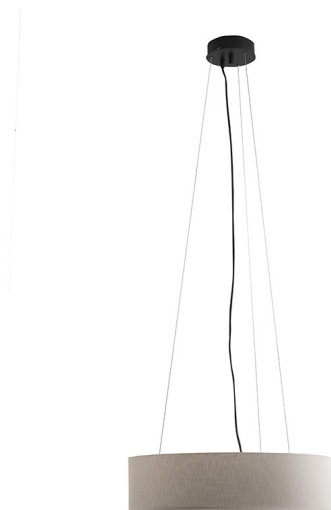

## VIV002NAV

Lampade a sospensione

#### VIVIEN - SOSPENSIONE NERA/PARALUME CILINDRICO AVORIO E27 IP20 48CM

Lampada a sospensione, a plafone, da parete, da tavolo e da terra con paralume in tessuto con forma cilindrica o conica, struttura in metallo verniciato bianco o nero con cavi in PVC in tinta. La versione a plafone è proposta anche con braccio fisso per punti luce decentrati. Le quattro diverse finiture (avorio, tortora, antracite e grigio) e l'attacco E27 che consente di montare lampadina LED, la rendono perfetta per illuminare ogni angolo della casa.

### Caratteristiche Prodotto

Gruppo etim:	EG000027
Classe etim:	EC001743
Installazione:	Lampade a sospensione
Materiale:	Metallo
Colore:	Avorio
Dimensioni:	Ø 580 x 150 x 1500 mm
Attacco:	E27
Sorgente:	LAMPADINA
Potenza:	3x75W
Grado di protezione:	IP20
Classe di isolamento:	I