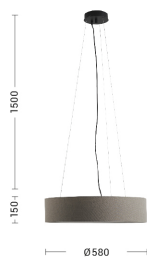

VIVIEN

VIV002BT

Lampade a sospensione

Caratteristiche Prodotto

Gruppo etim:	EG000027
Classe etim:	EC001743
Installazione:	Lampade a sospensione
Materiale:	Metallo
Colore:	Tortora
Dimensioni:	Ø 580 x 150 x 1500 mm
Attacco:	E27
Sorgente:	LAMPADINA
Potenza:	3x75W
Grado di protezione:	IP20
Classe di isolamento:	I

Descrizione

VIVIEN - SOSPENSIONE BIANCA/PARALUME CILINDRICO TORTORA E27 IP20 48CM

Lampada a sospensione, a plafone, da parete, da tavolo e da terra con paralume in tessuto con forma cilindrica o conica, struttura in metallo verniciato bianco o nero con cavi in PVC in tinta. La versione a plafone è proposta anche con braccio fisso per punti luce decentrati. Le quattro diverse finiture (avorio, tortora, antracite e grigio) e l'attacco E27 che consente di montare lampadina LED, la rendono perfetta per illuminare ogni angolo della casa.