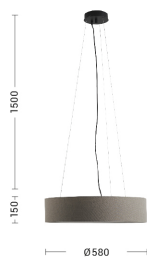

VIVIEN

VIV002BGR

Lampade a sospensione

Descrizione

VIVIEN - SOSPENSIONE BIANCA/PARALUME CILINDRICO GRIGIO E27 IP20 48CM

Lampada a sospensione, a plafone, da parete, da tavolo e da terra con paralume in tessuto con forma cilindrica o conica, struttura in metallo verniciato bianco o nero con cavi in PVC in tinta. La versione a plafone è proposta anche con braccio fisso per punti luce decentrati. Le quattro diverse finiture (avorio, tortora, antracite e grigio) e l'attacco E27 che consente di montare lampadina LED, la rendono perfetta per illuminare ogni angolo della casa.

Caratteristiche Prodotto

Gruppo etim:	EG000027
Classe etim:	EC001743
Installazione:	Lampade a sospensione
Materiale:	Metallo
Colore:	Grigio
Dimensioni:	Ø 580 x 150 x 1500 mm
Attacco:	E27
Sorgente:	LAMPADINA
Potenza:	3x75W
Grado di protezione:	IP20
Classe di isolamento:	I