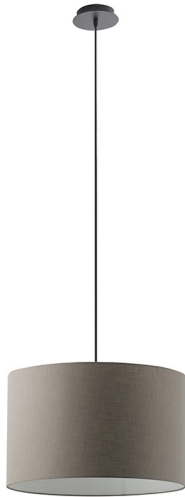

VIVIEN

VIV001NT

Lampade a sospensione

Descrizione

VIVIEN - SOSPENSIONE NERA/PARALUME CILINDRICO TORTORA E27 IP20 48CM

Lampada a sospensione, a plafone, da parete, da tavolo e da terra con paralume in tessuto con forma cilindrica o conica, struttura in metallo verniciato bianco o nero con cavi in PVC in tinta. La versione a plafone è proposta anche con braccio fisso per punti luce decentrati. Le quattro diverse finiture (avorio, tortora, antracite e grigio) e l'attacco E27 che consente di montare lampadina LED, la rendono perfetta per illuminare ogni angolo della casa.

Caratteristiche Prodotto

Gruppo etim:	EG000027
Classe etim:	EC001743
Installazione:	Lampade a sospensione
Materiale:	Metallo
Colore:	Tortora
Dimensioni:	Ø 480 x 300 x 1500 mm
Attacco:	E27
Sorgente:	LAMPADINA
Potenza:	1x75W
Grado di protezione:	IP20
Classe di isolamento:	I

Note: Versione con paralume cilindrico.

Al fine di favorire un costante aggiornamento dei propri prodotti, ROSSINI ILLUMINAZIONE si riserva il diritto di apportare modifiche per migliorare senza preavviso.